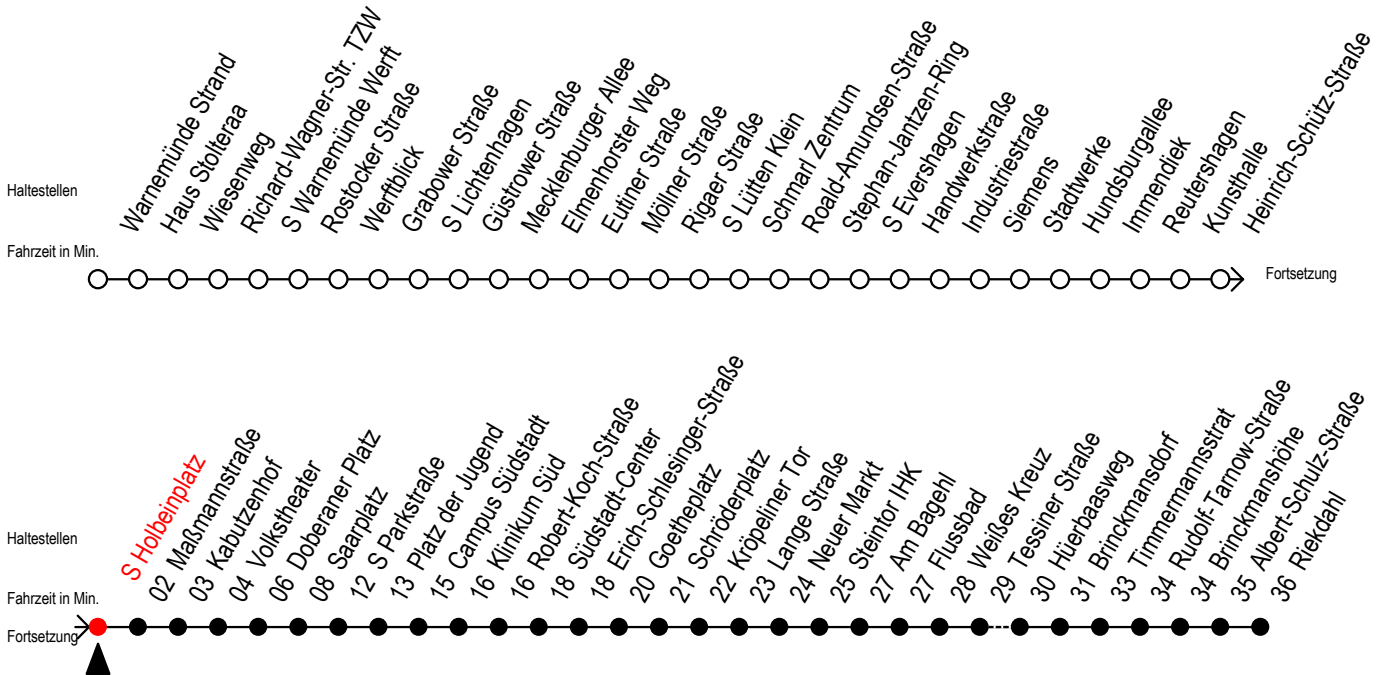

F1 s Holbeinplatz

Gültig ab 21.11.2022

Alle Angaben ohne Gewähr

Richtung: Riekdahl

Bauarbeiten - keine Bedienung Kassebohm möglich

Uhr Montag - Freitag		Uhr Samstag		Uhr Sonntag - Feiertag	
0	22	0	22	0	22
1	22	1	22	1	22
2	22	2	22	2	22
3	22	3	22	3	22
4	22 ^C	4	22 52	4	22 52
5	--	5	22 52 ^C	5	22 52
6	--	6	--	6	22 52
7	--	7	--	7	22 52 ^B

C = fährt bis Campus Südstadt

B = fährt bis Hauptbahnhof Nord