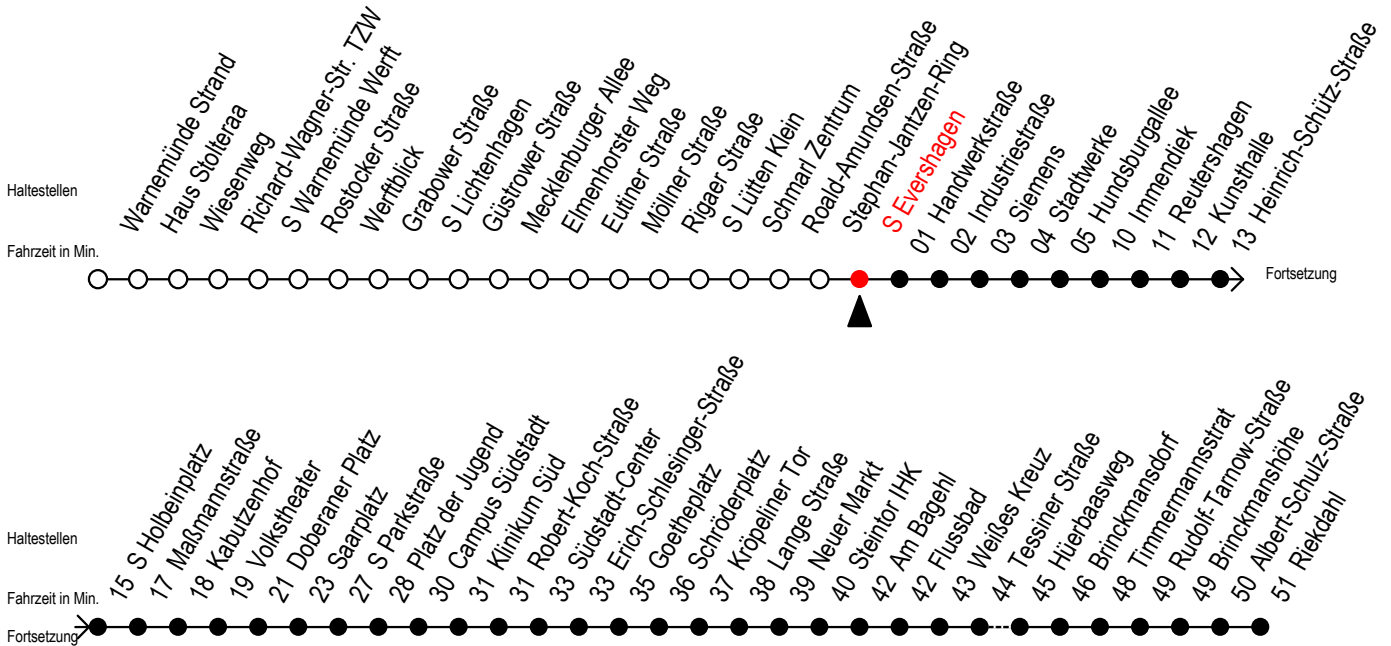

F1 S Evershagen

Gültig ab 21.11.2022

Alle Angaben ohne Gewähr

Richtung: Riekdahl

Bauarbeiten - keine Bedienung Kassebohm möglich

Uhr Montag - Freitag

Uhr Samstag

Uhr Sonntag - Feiertag

0	07	0	07	0	07
1	07	1	07	1	07
2	07	2	07	2	07
3	07	3	07	3	07
4	07 ^C	4	07 37	4	07 37
5	--	5	07 38 ^C	5	07 37
6	--	6	--	6	07 37
7	--	7	--	7	07 38 ^B

C = fährt bis Campus Südstadt

B = fährt bis Hauptbahnhof Nord