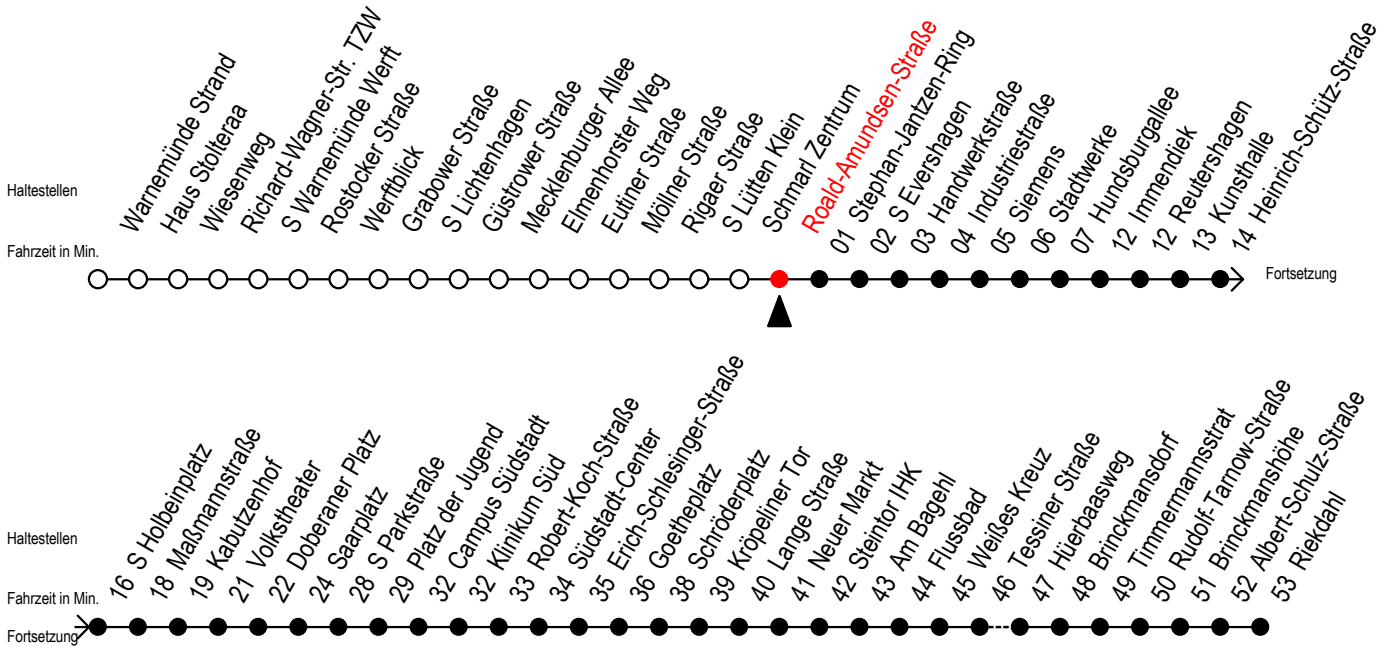

F1 Roald-Amundsen-Straße

Gültig ab 21.11.2022

Alle Angaben ohne Gewähr

Richtung: Riekdahl

Bauarbeiten - keine Bedienung Kassebohm möglich

Uhr Montag - Freitag

Uhr Samstag

Uhr Sonntag - Feiertag

0	05	0	05	0	05
1	05	1	05	1	05
2	05	2	05	2	05
3	05	3	05	3	05
4	05 ^C	4	05 35	4	05 35
5	--	5	05 36 ^C	5	05 35
6	--	6	--	6	05 35
7	--	7	--	7	05 36 ^B

C = fährt bis Campus Südstadt

B = fährt bis Hauptbahnhof Nord