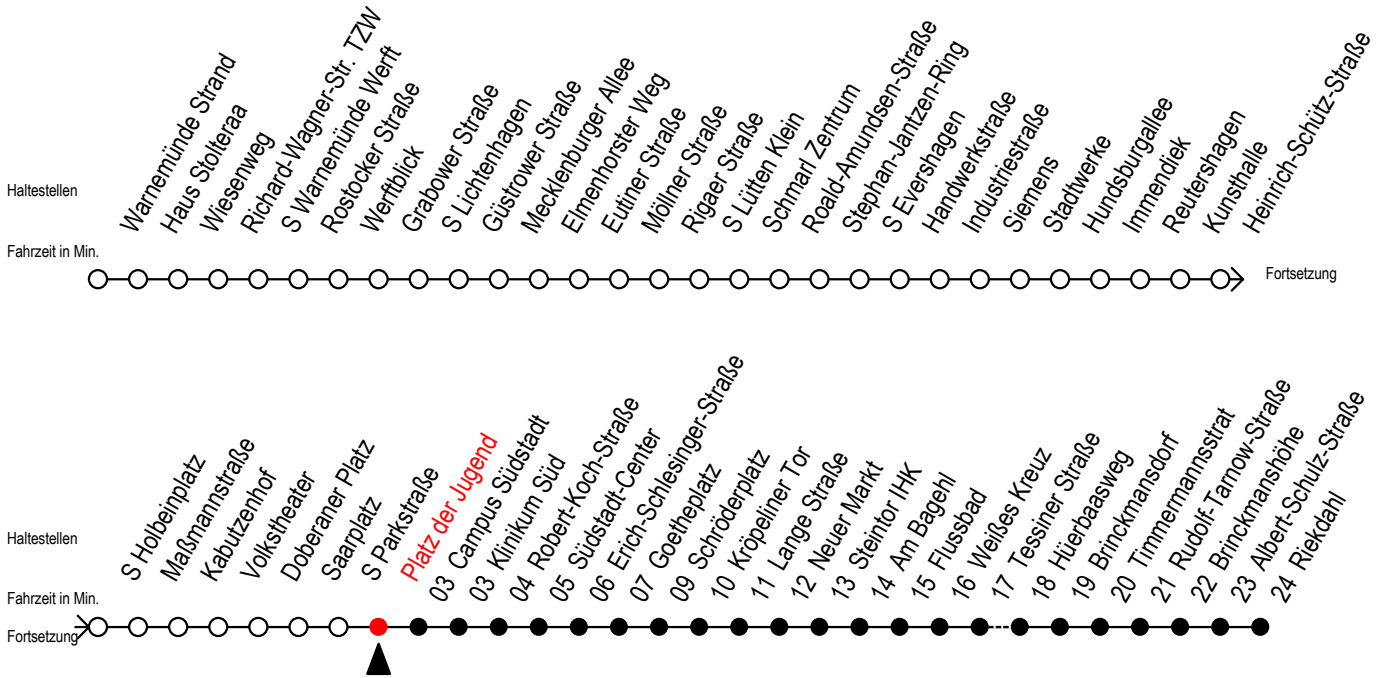

F1 Platz der Jugend

Gültig ab 21.11.2022

Alle Angaben ohne Gewähr

Richtung: Riekdahl

Bauarbeiten - keine Bedienung Kassebohm möglich

Uhr Montag - Freitag

Uhr Samstag

Uhr Sonntag - Feiertag

0	34	0	34	0	34
1	34	1	34	1	34
2	34	2	34	2	34
3	34	3	34	3	34
4	32 ^C	4	34	4	34
5	--	5	04 34	5	04 34
6	--	6	04 ^C	6	04 34
7	--	7	--	7	04 34
8	--	8	--	8	04 ^B

C = fährt bis Campus Südstadt

B = fährt bis Hauptbahnhof Nord