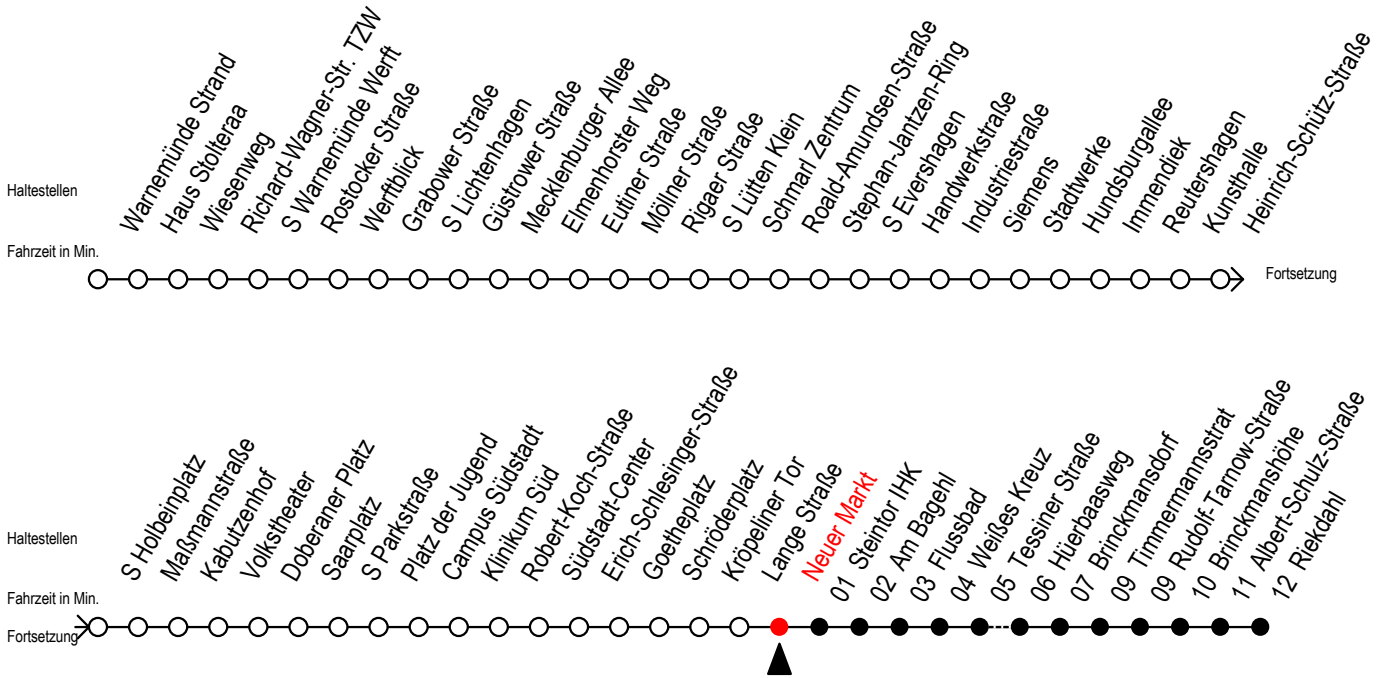

F1 Neuer Markt

Gültig ab 21.11.2022

Alle Angaben ohne Gewähr

Richtung: Riekdahl

Bauarbeiten - keine Bedienung Kassebohm möglich

Uhr Montag - Freitag

Uhr Samstag

Uhr Sonntag - Feiertag

0	46	0	46	0	46
1	46	1	46	1	46
2	46	2	46	2	46
3	46	3	46	3	46
4	--	4	46	4	46
5	--	5	16 46	5	16 46
6	--	6	--	6	16 46
7	--	7	--	7	16 46