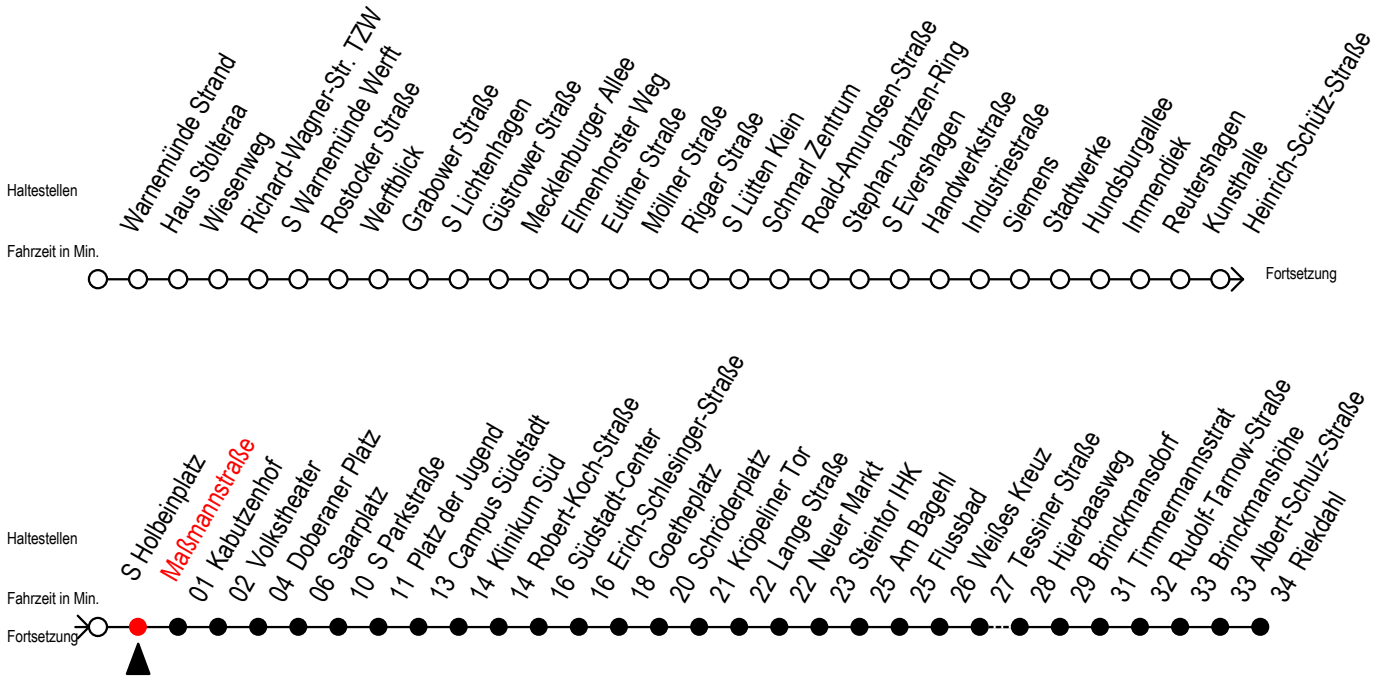

# F1 Maßmannstraße

Gültig ab 21.11.2022

Alle Angaben ohne Gewähr

Richtung: Riekdahl

Bauarbeiten - keine Bedienung Kassebohm möglich

## Uhr Montag - Freitag

## Uhr Samstag

C = fährt bis Campus Südstadt

B = fährt bis Hauptbahnhof Nord