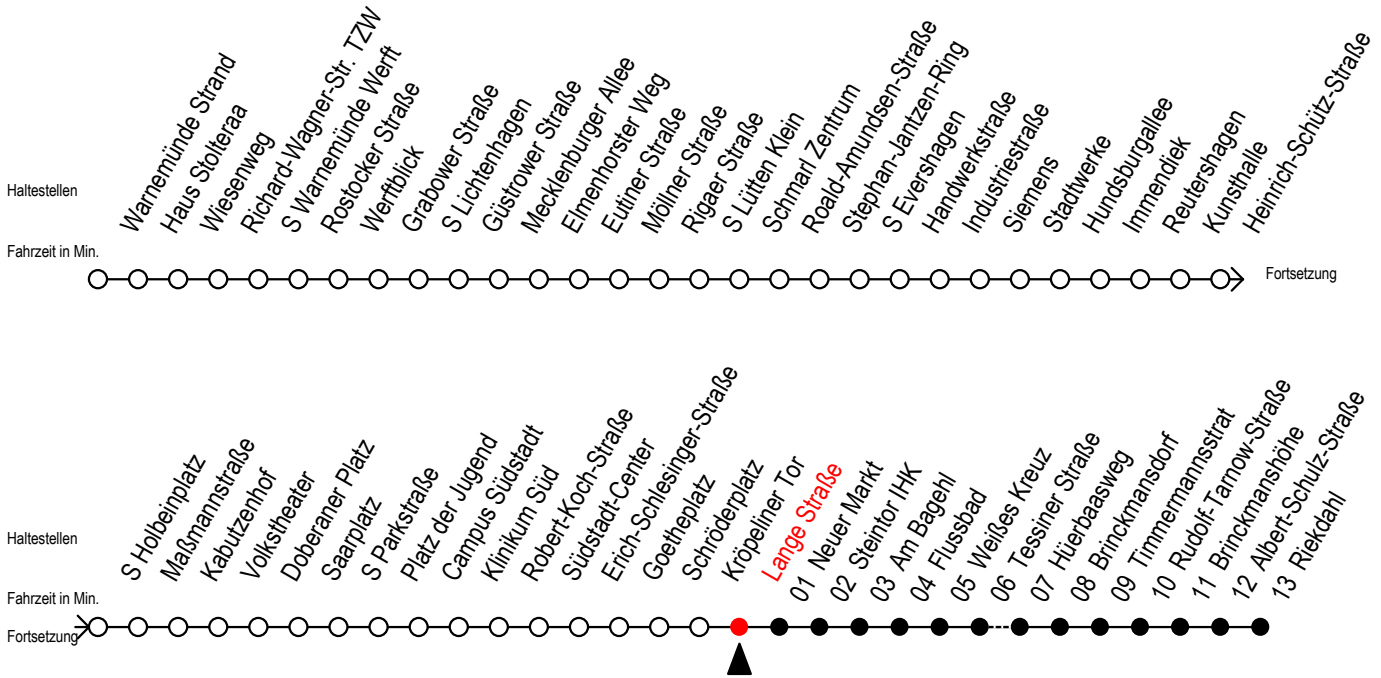

F1 Lange Straße

Gültig ab 21.11.2022

Alle Angaben ohne Gewähr

Richtung: Riekdahl

Bauarbeiten - keine Bedienung Kassebohm möglich

Uhr Montag - Freitag

Uhr Samstag

Uhr Sonntag - Feiertag

0	45	0	45	0	45
1	45	1	45	1	45
2	45	2	45	2	45
3	45	3	45	3	45
4	--	4	45	4	45
5	--	5	15 45	5	15 45
6	--	6	--	6	15 45
7	--	7	--	7	15 45