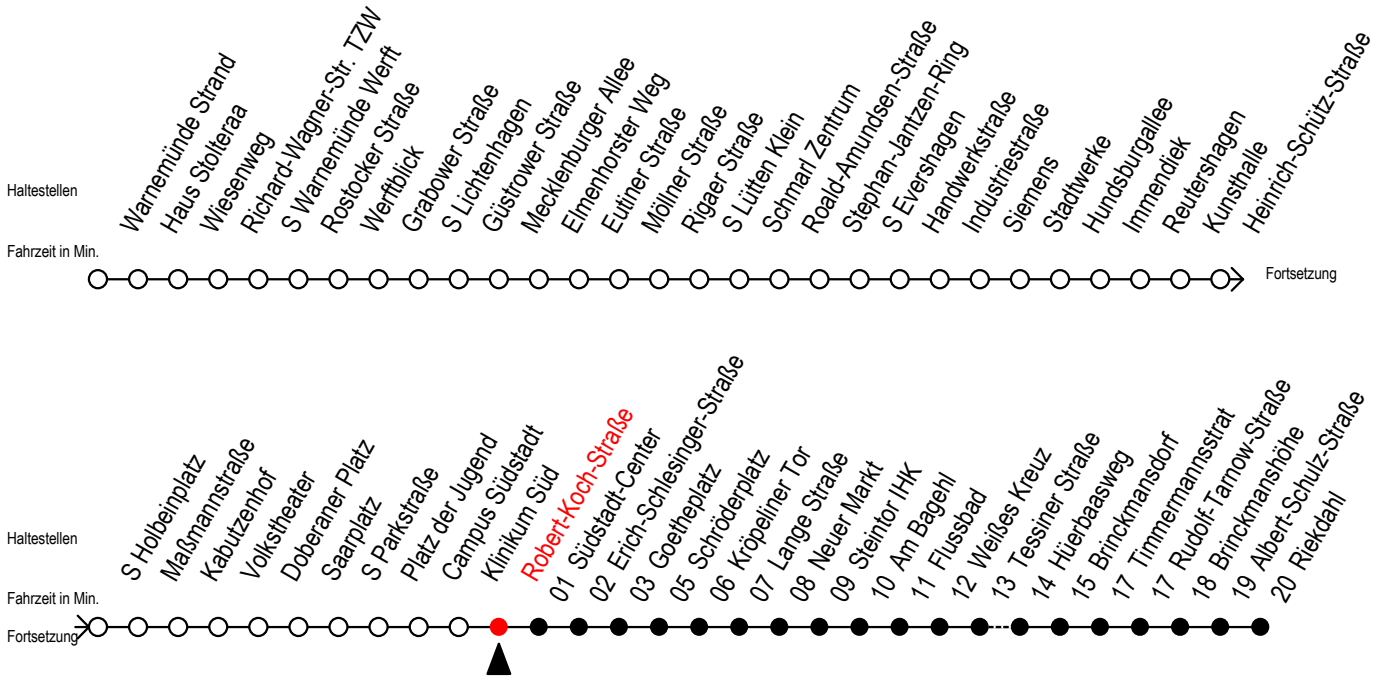

# F1 Robert-Koch-Straße

Gültig ab 21.11.2022

Alle Angaben ohne Gewähr

Richtung: Riekdahl

Bauarbeiten - keine Bedienung Kassebohm möglich

## Uhr Montag - Freitag

## Uhr Samstag

## Uhr Sonntag - Feiertag

0	38	0	38	0	38
1	38	1	38	1	38
2	38	2	38	2	38
3	38	3	38	3	38
4	--	4	38	4	38
5	--	5	08 38	5	08 38
6	--	6	--	6	08 38
7	--	7	--	7	08 38
8	--	8	--	8	08 <sup>B</sup>

B = fährt bis Hauptbahnhof Nord