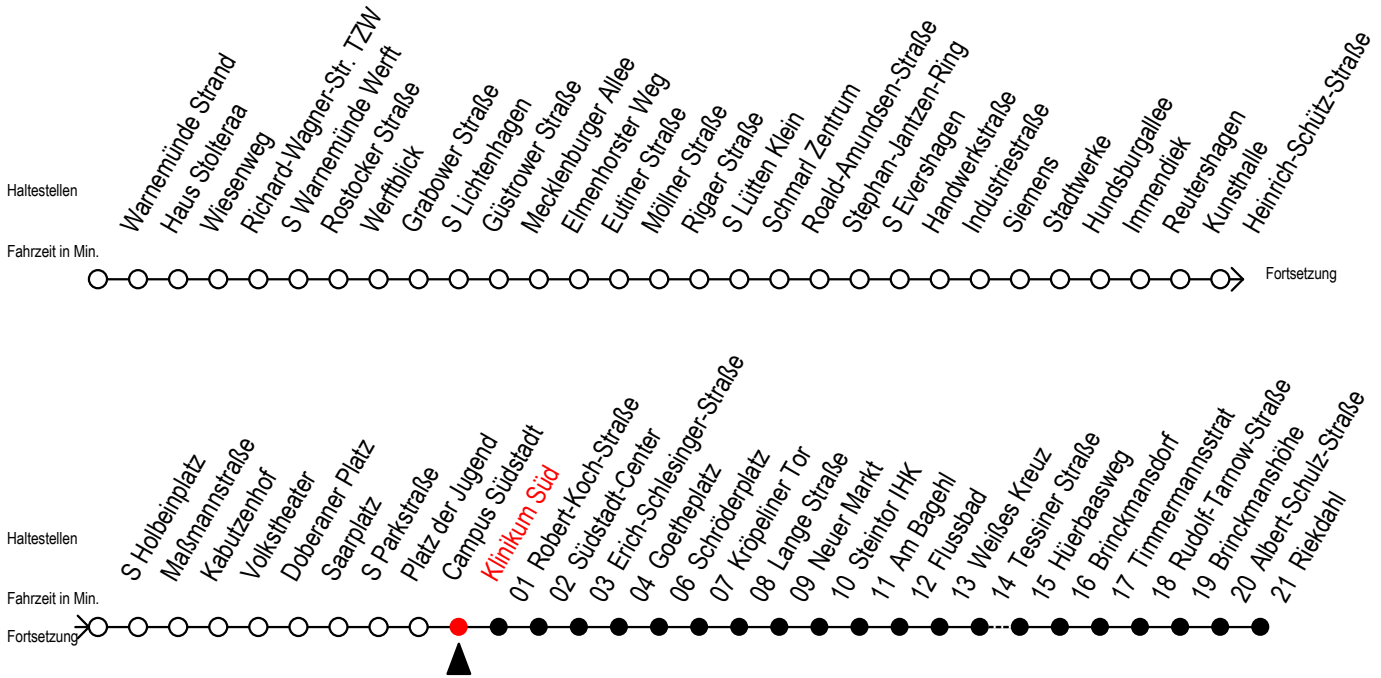

F1 Klinikum Süd

Gültig ab 21.11.2022

Alle Angaben ohne Gewähr

Richtung: Riekdahl

Bauarbeiten - keine Bedienung Kassebohm möglich

Uhr Montag - Freitag

Uhr Samstag

Uhr Sonntag - Feiertag

0	37	0	37	0	37
1	37	1	37	1	37
2	37	2	37	2	37
3	37	3	37	3	37
4	--	4	37	4	37
5	--	5	07 37	5	07 37
6	--	6	--	6	07 37
7	--	7	--	7	07 37
8	--	8	--	8	07 ^B

B = fährt bis Hauptbahnhof Nord