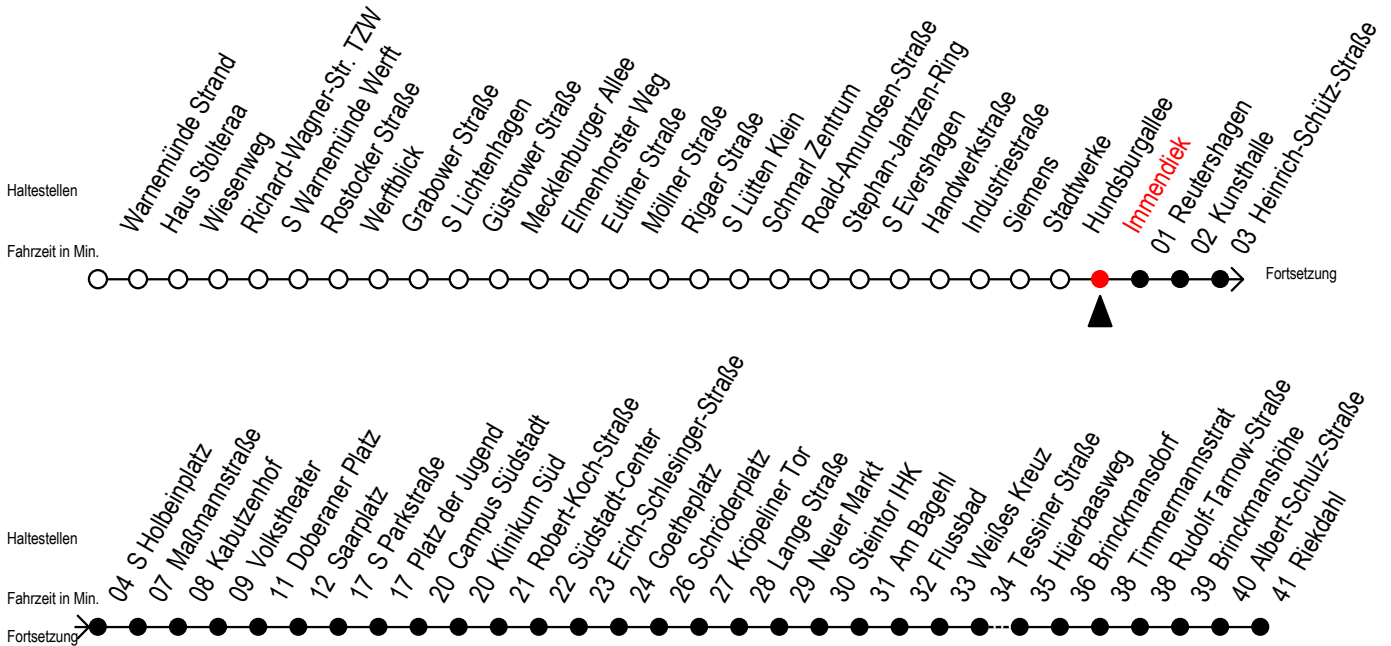

F1 Immendiek

Gültig ab 21.11.2022

Alle Angaben ohne Gewähr

Richtung: Riekdahl

Bauarbeiten - keine Bedienung Kassebohm möglich

Uhr Montag - Freitag

Uhr Samstag

Uhr Sonntag - Feiertag

0	17	0	17	0	17
1	17	1	17	1	17
2	17	2	17	2	17
3	17	3	17	3	17
4	17 ^C	4	17 47	4	17 47
5	--	5	17 47 ^C	5	17 47
6	--	6	--	6	17 47
7	--	7	--	7	17 47 ^B

C = fährt bis Campus Südstadt

B = fährt bis Hauptbahnhof Nord