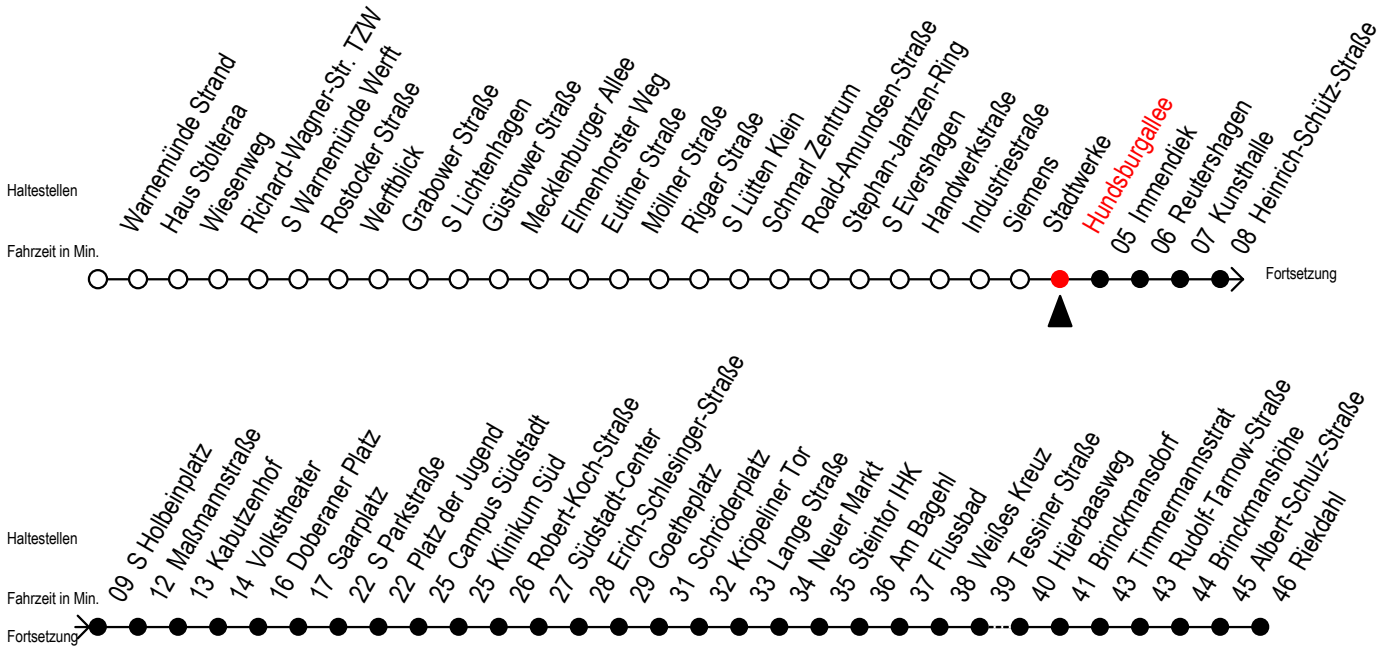

F1 Hundsburgallee

Gültig ab 21.11.2022

Alle Angaben ohne Gewähr

Richtung: Riekdahl

Bauarbeiten - keine Bedienung Kassebohm möglich

Uhr Montag - Freitag

Uhr Samstag

Uhr Sonntag - Feiertag

0	12	0	12	0	12
1	12	1	12	1	12
2	12	2	12	2	12
3	12	3	12	3	12
4	12 ^C	4	12 42	4	12 42
5	--	5	12 43 ^C	5	12 42
6	--	6	--	6	12 42
7	--	7	--	7	12 43 ^B

C = fährt bis Campus Südstadt

B = fährt bis Hauptbahnhof Nord