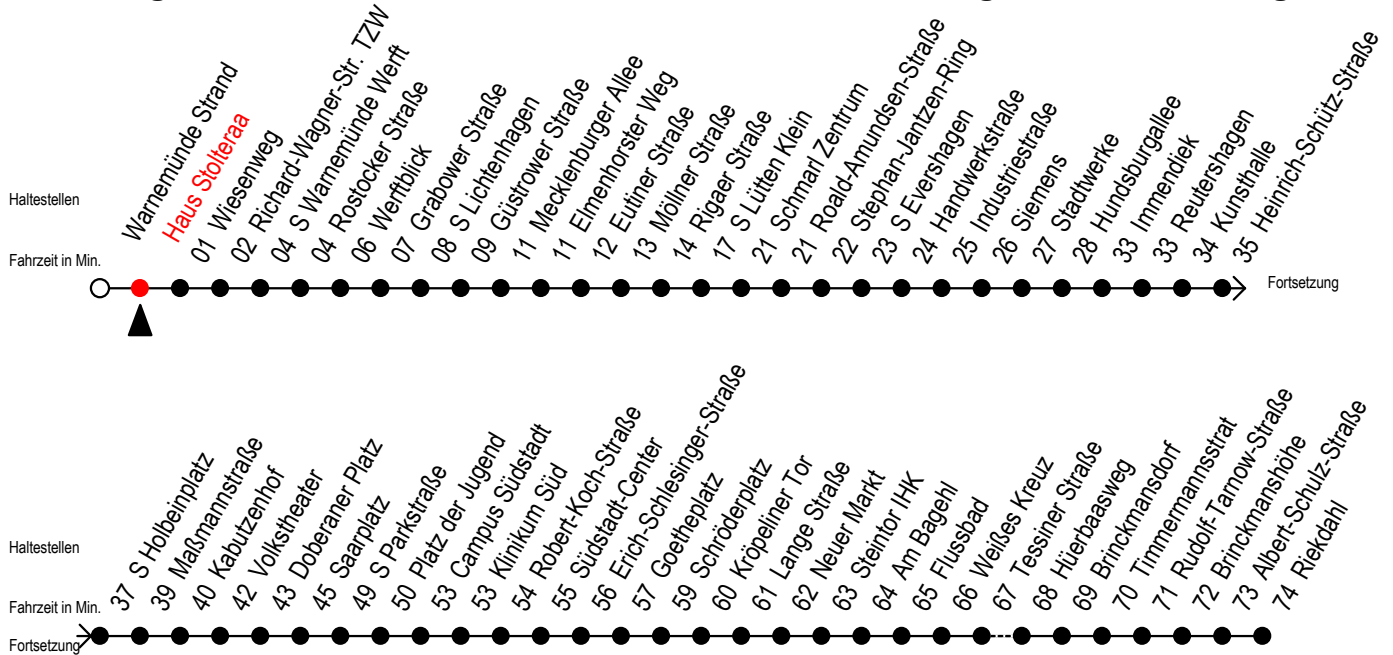

F1 Haus Stolteraa

Gültig ab 21.11.2022

Alle Angaben ohne Gewähr

Richtung: Riekdahl

Bauarbeiten - keine Bedienung Kassebohm möglich

Uhr Montag - Freitag

Uhr Samstag

Uhr Sonntag - Feiertag

1	41	1	41	1	41
2	41	2	41	2	41
3	41 ^C	3	41	3	41
4	--	4	11	4	11

C = fährt bis Campus Südstadt