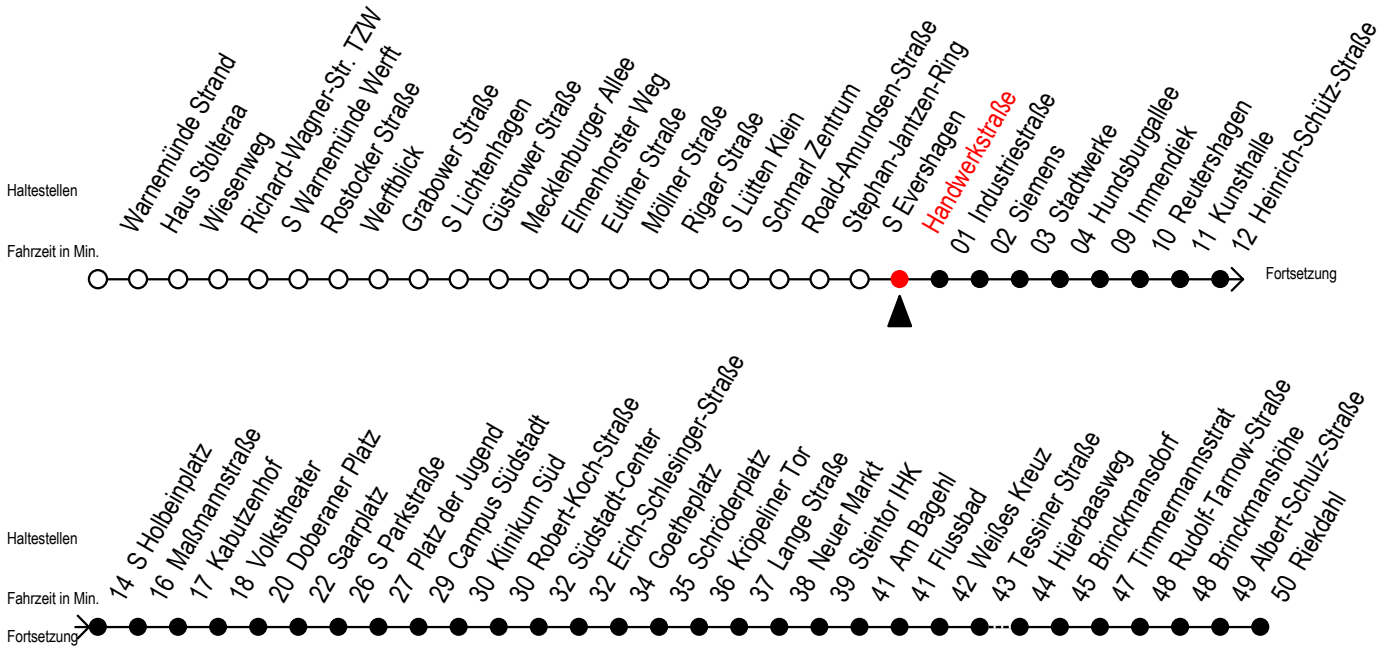

# F1 Handwerkstraße

Gültig ab 21.11.2022

Alle Angaben ohne Gewähr

Richtung: Riekdahl

Bauarbeiten - keine Bedienung Kassebohm möglich

## Uhr Montag - Freitag

## Uhr Samstag

C = fährt bis Campus Südstadt

B = fährt bis Hauptbahnhof Nord