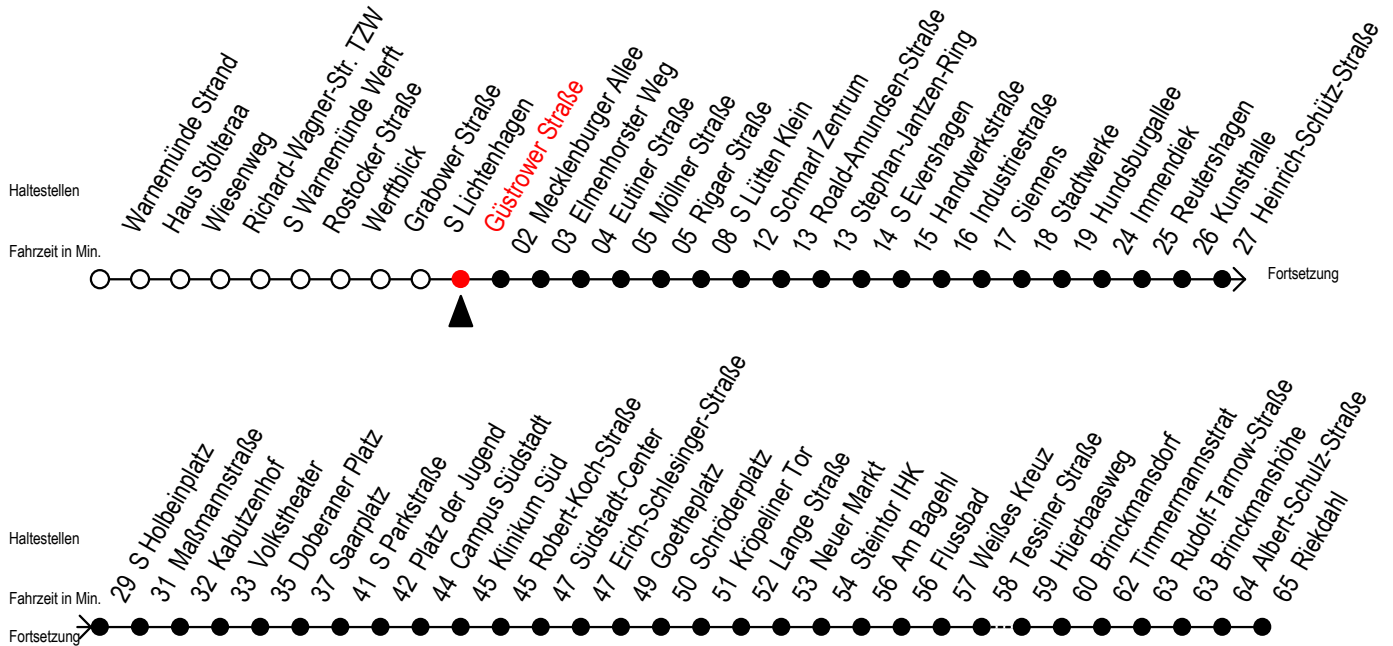

F1 Güstrower Straße

Gültig ab 21.11.2022

Alle Angaben ohne Gewähr

Richtung: Riekdahl

Bauarbeiten - keine Bedienung Kassebohm möglich

Uhr Montag - Freitag

1	50
2	50
3	50 ^C
4	--

Uhr Samstag

1	50
2	50
3	50
4	20

Uhr Sonntag - Feiertag

1	50
2	50
3	50
4	20

C = fährt bis Campus Südstadt