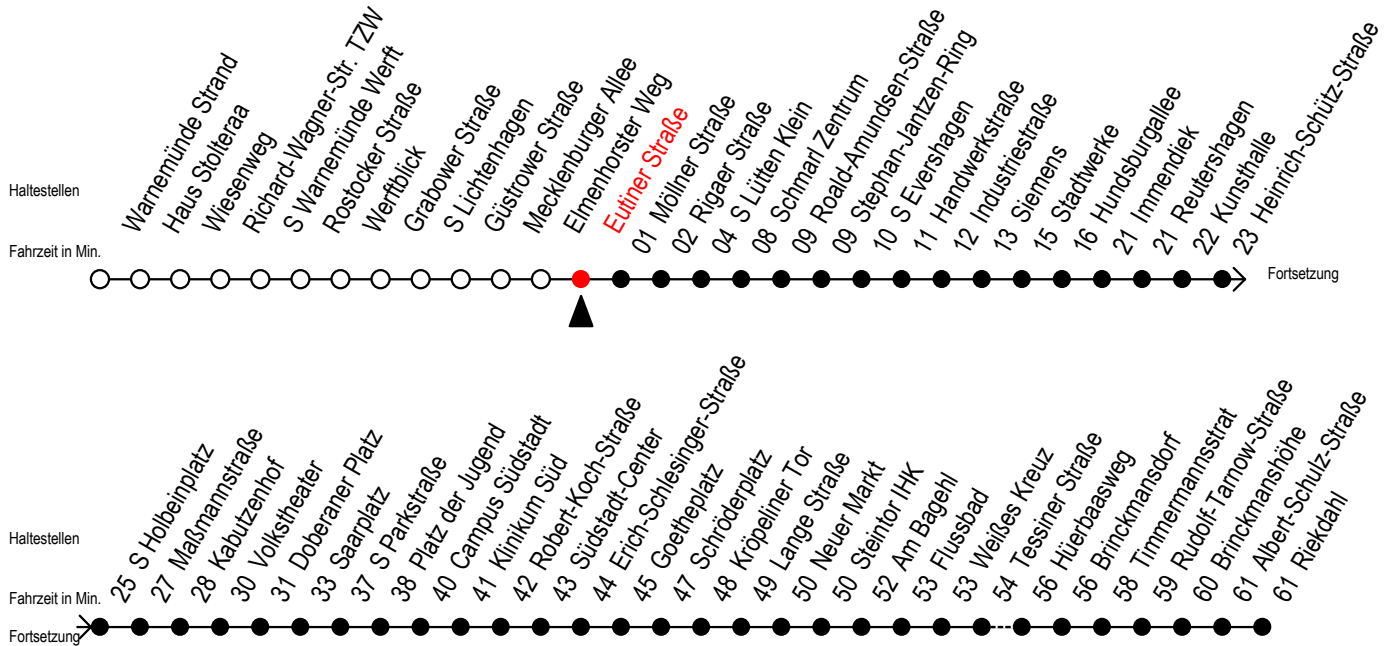

F1 Eutiner Straße

Gültig ab 21.11.2022

Alle Angaben ohne Gewähr

Richtung: Riekdahl

Bauarbeiten - keine Bedienung Kassebohm möglich

Uhr Montag - Freitag

Uhr Samstag

Uhr Sonntag - Feiertag

0	53	0	53	0	53
1	53	1	53	1	53
2	53	2	53	2	53
3	53 ^C	3	53	3	53
4	--	4	23 53	4	23 53
5	--	5	23 ^C 53 ^H	5	23 53
6	--	6	--	6	23 53
7	--	7	--	7	23 ^B

C = fährt bis Campus Südstadt

H = fährt bis S Lütten Klein

B = fährt bis Hauptbahnhof Nord