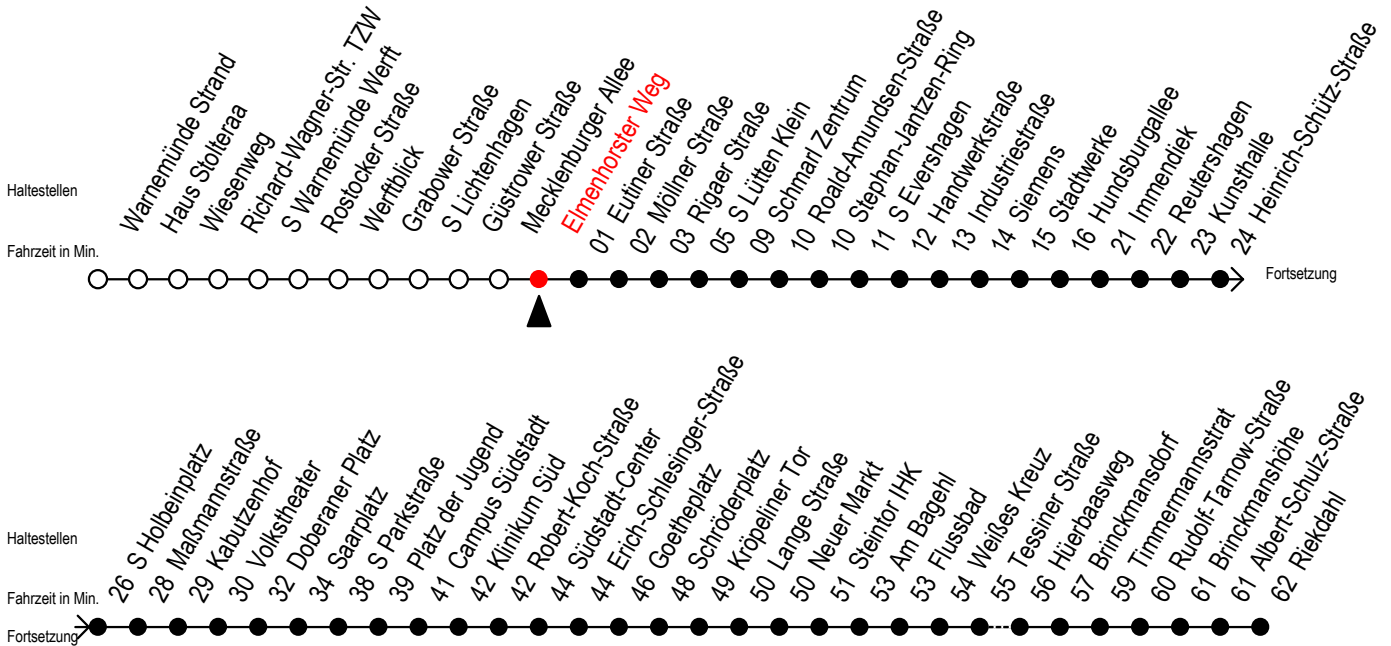

F1 Elmenhorster Weg

Gültig ab 21.11.2022

Alle Angaben ohne Gewähr

Richtung: Riekdahl

Bauarbeiten - keine Bedienung Kassebohm möglich

Uhr Montag - Freitag

Uhr Samstag

Uhr Sonntag - Feiertag

0	52	0	52	0	52
1	52	1	52	1	52
2	52	2	52	2	52
3	52 ^C	3	52	3	52
4	--	4	22 52	4	22 52
5	--	5	22 ^C 52 ^H	5	22 52
6	--	6	--	6	22 52
7	--	7	--	7	22 ^B

C = fährt bis Campus Südstadt

H = fährt bis S Lütten Klein

B = fährt bis Hauptbahnhof Nord