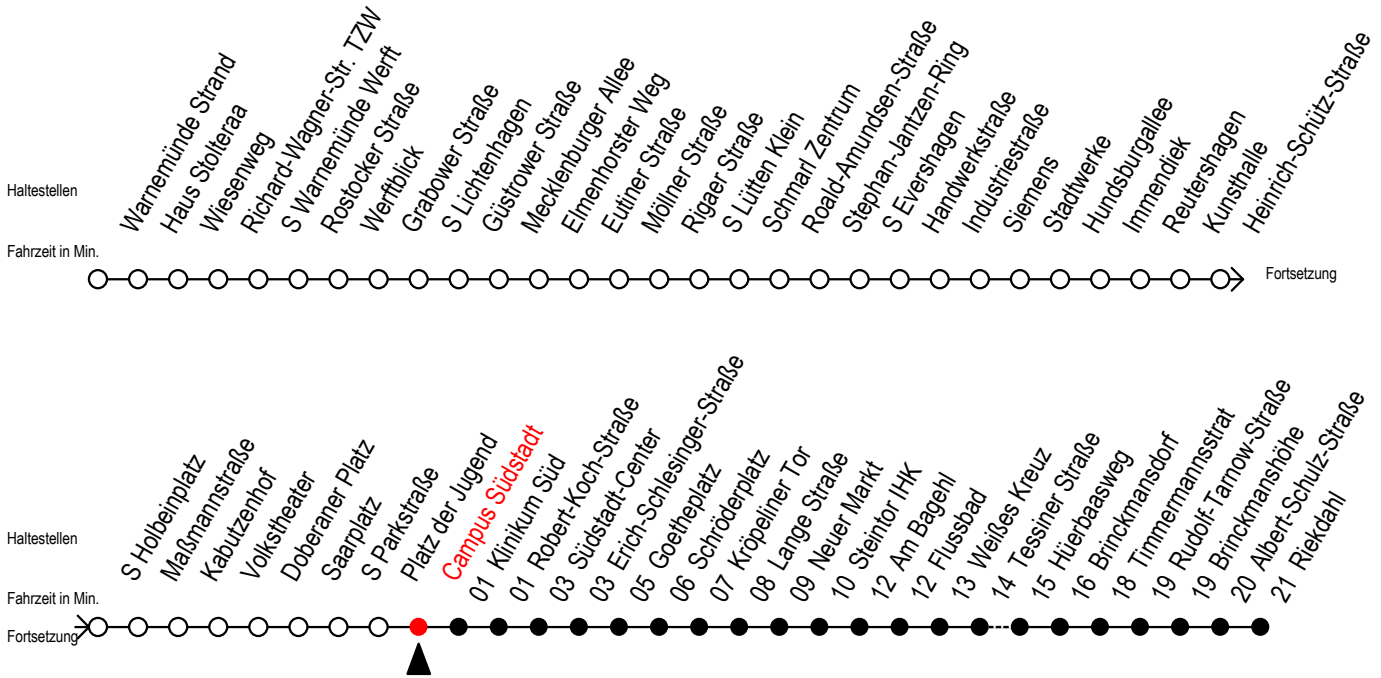

F1 Campus Südstadt

Gültig ab 21.11.2022

Alle Angaben ohne Gewähr

Richtung: Riekdahl

Bauarbeiten - keine Bedienung Kassebohm möglich

Uhr Montag - Freitag

Uhr Samstag

Uhr Sonntag - Feiertag

0	37	0	37	0	37
1	37	1	37	1	37
2	37	2	37	2	37
3	37	3	37	3	37
4	--	4	37	4	37
5	--	5	07 37	5	07 37
6	--	6	--	6	07 37
7	--	7	--	7	07 37
8	--	8	--	8	07 ^B

B = fährt bis Hauptbahnhof Nord