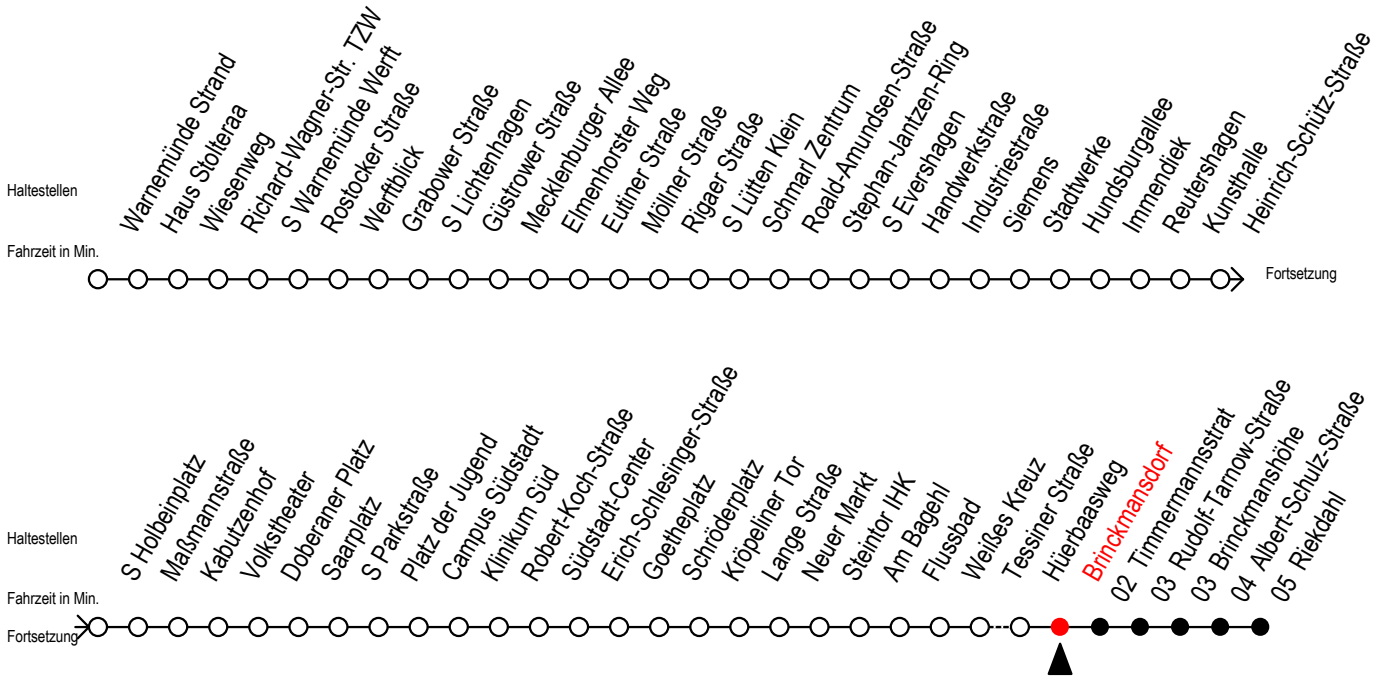

F1 Brinckmansdorf

Gültig ab 21.11.2022

Alle Angaben ohne Gewähr

Richtung: Riekdahl

Uhr Montag - Freitag

Uhr Samstag

Uhr Sonntag - Feiertag

0	53	0	53	0	53
1	53	1	53	1	53
2	53	2	53	2	53
3	53	3	53	3	53
4	--	4	53	4	53
5	--	5	23 53	5	23 53
6	--	6	--	6	23 53
7	--	7	--	7	23 53