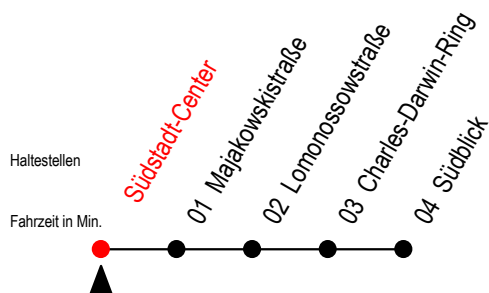

BUS F1A Südstadt-Center

Gültig ab 08.08.2022

Alle Angaben ohne Gewähr

Richtung: Südblick

fährt als Abruf-Linien-Taxi

Uhr Montag - Freitag

1	41
2	41
3	41
4	--

Uhr Samstag / Sonntag - 13. u. 14.08.

1	--
2	41
3	11 41
4	11

Abruf-Linien-Taxi bitte bis spätestens 30 Min. vor Abfahrt unter RSAG Tel. Nr. 0381 / 802 1900 bestellen