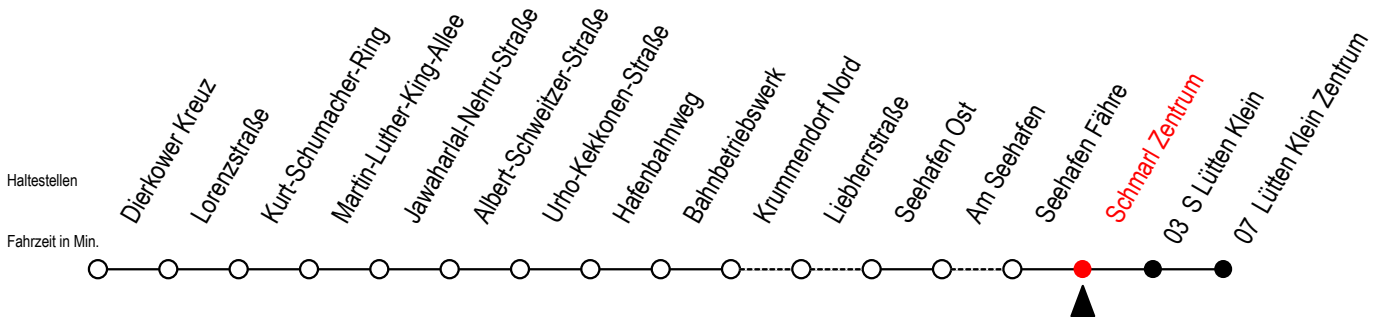

49 Schmarl Zentrum

Gültig ab 04.10.2022

Alle Angaben ohne Gewähr

Richtung: Lütten Klein Zentrum

Uhr Montag - Freitag

Uhr Samstag

Uhr Sonntag - Feiertag

5	50	5	--	5	--
6	40	6	55	6	--
7	40	7	52	7	22
8	40 ^H	8	52	8	52
9	40 ^H	9	52	9	52
10	40 ^H	10	52	10	52
11	40 ^H	11	52	11	52
12	40 ^H	12	52	12	52
13	40	13	52	13	52
14	40	14	52	14	52
15	40	15	52	15	52
16	40	16	52	16	52
17	40	17	52	17	52
18	40	18	52	18	52
19	51	19	52	19	52
20	51	20	52	20	52
21	51	21	52	21	52
22	51	22	52	22	52
23	51	23	52	23	52

H = fährt bis S Lütten Klein