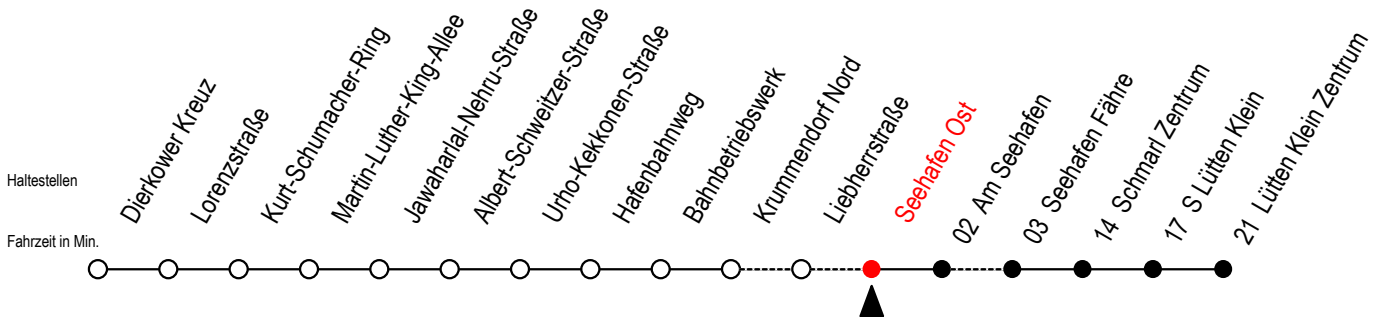

49 Seehafen Ost

Gültig ab 04.10.2022

Alle Angaben ohne Gewähr

Richtung: Seehafen Fähre - Lütten Klein Zentrum

Uhr Montag - Freitag

6	--
19	40
20	40
21	40
22	40
23	40

Uhr Samstag

6	44
19	--
20	--
21	--
22	--
23	--