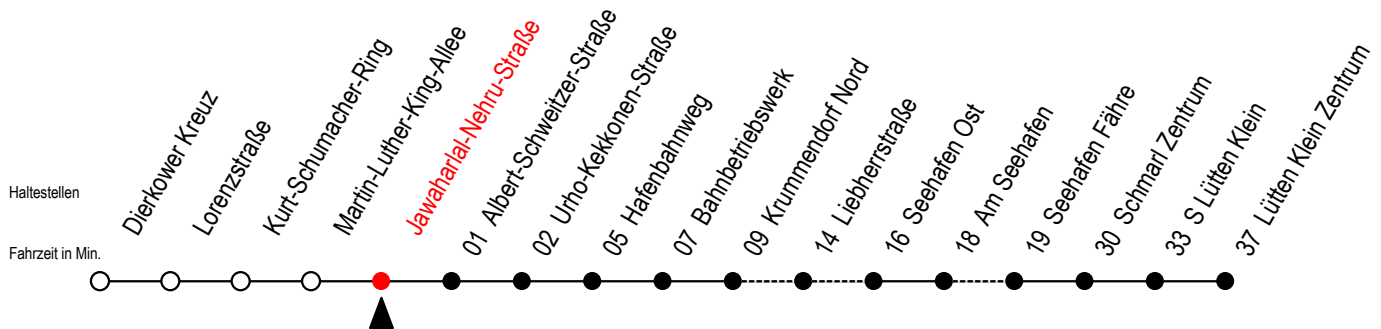

49 Jawaharlal-Nehru-Straße

Gültig ab 04.10.2022

Alle Angaben ohne Gewähr

Richtung: Seehafen Fähre - Lütten Klein Zentrum

Uhr Montag - Freitag

Uhr Samstag

Uhr Sonntag - Feiertag

5	26	5	25 ^{FT}	5	25 ^{FT}
6	16	6	28 ^L	6	--
7	16	7	30	7	00
8	16 ^H	8	30	8	30
9	16 ^H	9	30	9	30
10	16 ^H	10	30	10	30
11	16 ^H	11	30	11	30
12	16 ^H	12	30	12	30
13	16	13	30	13	30
14	16	14	30	14	30
15	16	15	30	15	30
16	16	16	30	16	30
17	16	17	30	17	30
18	16	18	30	18	30
19	24 ^L 52 ^{FT}	19	27 52 ^{FT}	19	27 52 ^{FT}
20	24 ^L 52 ^{FT}	20	27 52 ^{FT}	20	27 52 ^{FT}
21	24 ^L 52 ^{FT}	21	27 52 ^{FT}	21	27 52 ^{FT}
22	24 ^L 52 ^{FT}	22	27 52 ^{FT}	22	27 52 ^{FT}
23	24 ^L	23	27	23	27

L = fährt über Liebherrstraße

H = fährt bis S Lütten Klein

F = fährt bis Seehafen Fähre

T = fährt als Abruf-Linien-Taxi - Abruf-Linien-Taxi bitte bis spätestens 30 Min. vor der Abfahrt unter RSAG Tel. Nr. 0381 / 802 1900 bestellen