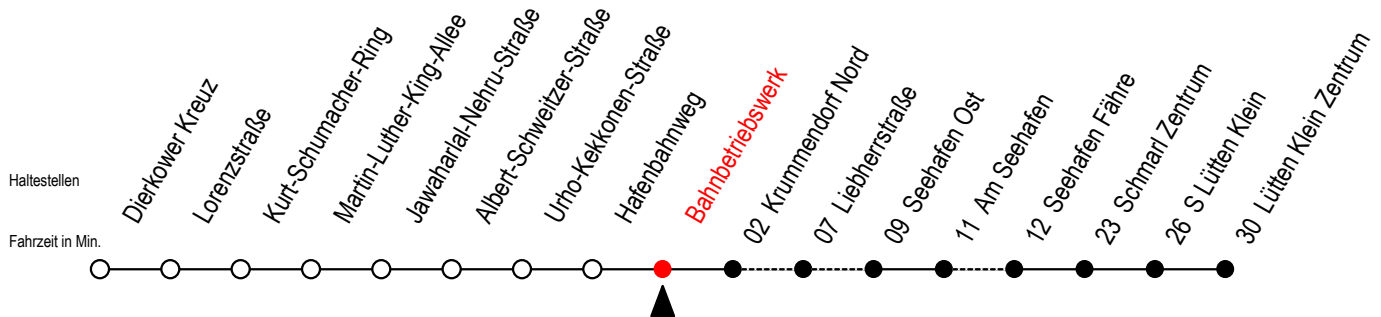

49 Bahnbetriebswerk

Gültig ab 04.10.2022

Alle Angaben ohne Gewähr

Richtung: Seehafen Fähre - Lütten Klein Zentrum

Uhr Montag - Freitag

Uhr Samstag

Uhr Sonntag - Feiertag

5	33	5	30 ^{FT}	5	30 ^{FT}
6	23	6	35 ^L	6	--
7	23	7	37	7	07
8	23 ^H	8	37	8	37
9	23 ^H	9	37	9	37
10	23 ^H	10	37	10	37
11	23 ^H	11	37	11	37
12	23 ^H	12	37	12	37
13	23	13	37	13	37
14	23	14	37	14	37
15	23	15	37	15	37
16	23	16	37	16	37
17	23	17	37	17	37
18	23	18	37	18	37
19	31 ^L 57 ^{FT}	19	34 57 ^{FT}	19	34 57 ^{FT}
20	31 ^L 57 ^{FT}	20	34 57 ^{FT}	20	34 57 ^{FT}
21	31 ^L 57 ^{FT}	21	34 57 ^{FT}	21	34 57 ^{FT}
22	31 ^L 57 ^{FT}	22	34 57 ^{FT}	22	34 57 ^{FT}
23	31 ^L	23	34	23	34

L = fährt über Liebherrstraße

H = fährt bis S Lütten Klein

F = fährt bis Seehafen Fähre

T = fährt als Abruf-Linien-Taxi - Abruf-Linien-Taxi bitte bis spätestens 30 Min. vor der Abfahrt unter RSAG Tel. Nr. 0381 / 802 1900 bestellen