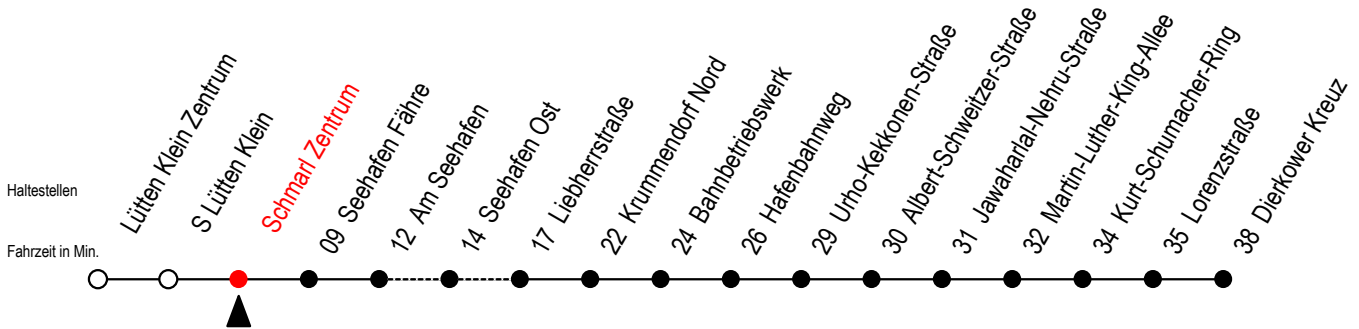

49 Schmarl Zentrum

Gültig ab 04.10.2022

Alle Angaben ohne Gewähr

Richtung: Seehafen Fähre - Dierkower Kreuz

Uhr Montag - Freitag

Uhr Samstag

Uhr Sonntag - Feiertag

4	07 ^L	4	--	4	--
5	30	5	--	5	--
6	20	6	38	6	--
7	20	7	38	7	38
8	20	8	38	8	38
9	20	9	38	9	38
10	20	10	38	10	38
11	20	11	38	11	38
12	20	12	38	12	38
13	20	13	38	13	38
14	20	14	38	14	38
15	20	15	38	15	38
16	20	16	38	16	38
17	20	17	38	17	38
18	20	18	38	18	38
19	38 ^L	19	38	19	38
20	38 ^L	20	38	20	38 ^L
21	38 ^L	21	38	21	38
22	38 ^L	22	38	22	38
23	18 ^L	23	18	23	18

L = fährt über Liebherrstraße