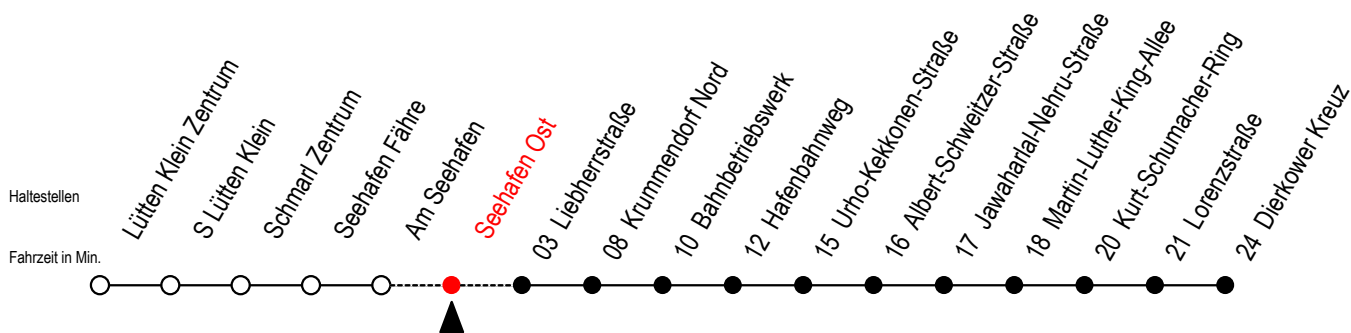

49 Seehafen Ost

Gültig ab 04.10.2022

Alle Angaben ohne Gewähr

Richtung: Dierkower Kreuz

Uhr Montag - Freitag

4	18 ^L
19	49 ^L
20	49 ^L
21	49 ^L
22	49 ^L
23	29 ^L

Uhr Samstag

4	--
19	--
20	--
21	--
22	--
23	--

Uhr Sonntag - Feiertag

4	--
19	--
20	49 ^L
21	--
22	--
23	--

L = fährt über Liebherrstraße