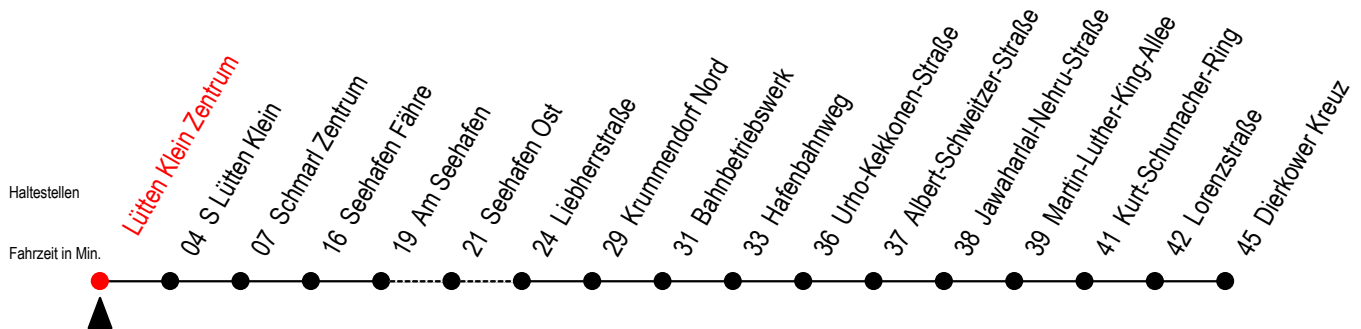

# 49 Lütten Klein Zentrum

Gültig ab 04.10.2022

Alle Angaben ohne Gewähr

Richtung: Seehafen Fähre - Dierkower Kreuz

## Uhr Montag - Freitag

L = fährt über Liebherrstraße