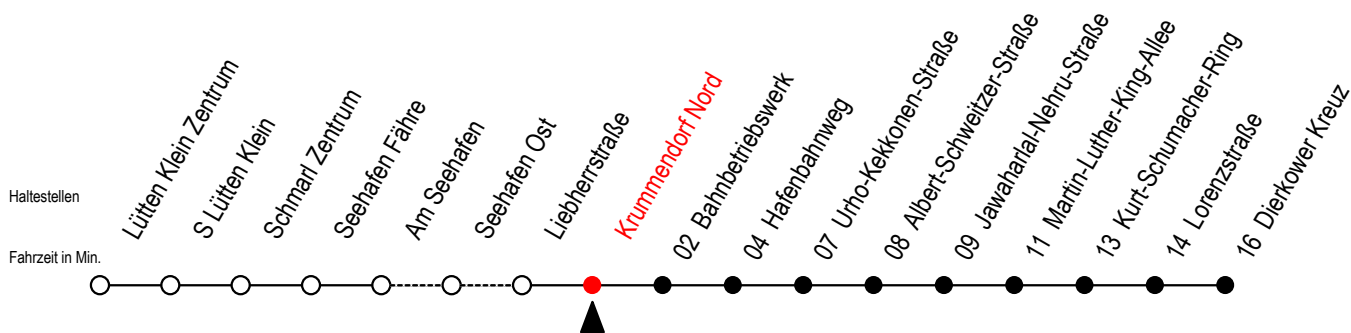

# 49 Krummendorf Nord

Gültig ab 04.10.2022

Alle Angaben ohne Gewähr

Richtung: Dierkower Kreuz

T = fährt als Abruflinien-Taxi - Abruflinien-Taxi bitte bis spätestens 30 Min. vor der Abfahrt unter RSAG Tel. Nr. 0381 / 802 1900 bestellen