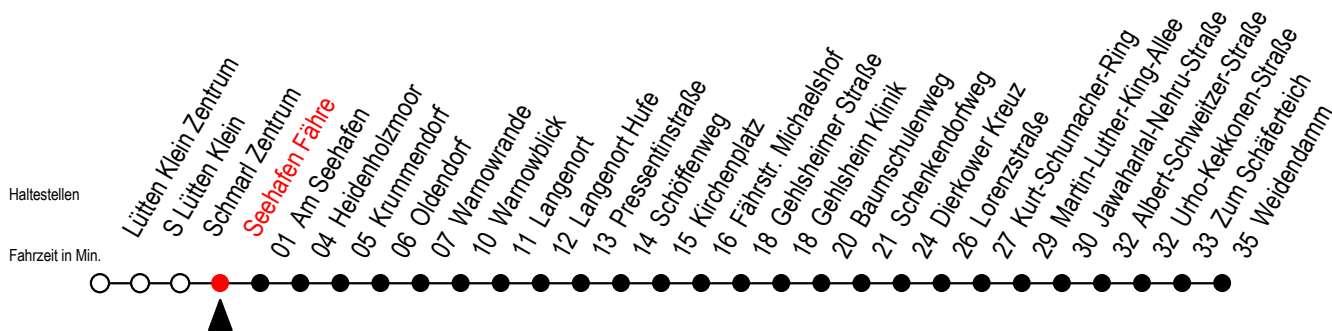

# 45 Seehafen Fähre

Gültig ab 04.10.2022

Alle Angaben ohne Gewähr

**Richtung: Warnowblick - Dierkower Kreuz - Weidendamm**

## Uhr Montag - Freitag

X = fährt bis Dierkower Kreuz