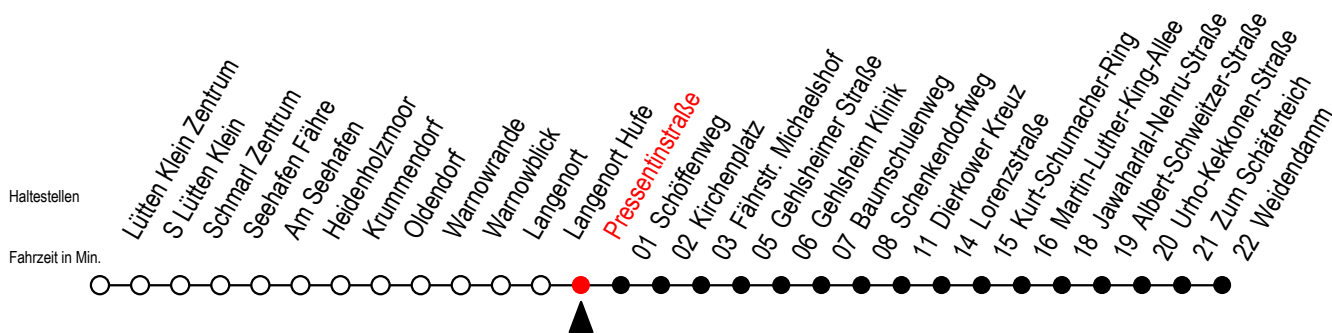

45 Pressentinstraße

Gültig ab 04.10.2022

Alle Angaben ohne Gewähr

Richtung: Dierkower Kreuz - Weidendamm

Uhr Montag - Freitag

Uhr Samstag

Uhr Sonntag - Feiertag

4	30	4	26 ^D 56 ^D	4	26 ^D 56 ^D
5	00 30 53	5	26 ^D 56 ^D	5	26 ^D 56 ^D
6	13 23 ^X 33 43 ^X 53	6	30	6	26 ^D 56 ^D
7	03 ^X 13 23 ^X 33 43 ^X 53	7	00 30	7	26 ^D
8	03 ^X 13 33 53	8	00 30	8	00 30
9	13 33 53	9	00 30 59	9	00 30 59
10	13 33 53	10	29 59	10	29 59
11	13 33 53	11	29 59	11	29 59
12	13 33 53	12	29 59	12	29 59
13	13 23 ^X 33 43 ^X 53	13	29 59	13	29 59
14	03 ^X 13 23 ^X 33 43 ^X 53	14	29 59	14	29 59
15	03 ^X 13 23 ^X 33 43 ^X 53	15	29 59	15	29 59
16	03 ^X 13 23 ^X 33 43 ^X 53	16	29 59	16	29 59
17	03 ^X 13 33 53	17	29 59	17	29 59
18	13 33 53	18	29 59	18	29 59
19	13 33	19	29	19	29 59 ^X
20	00 ^X 30	20	00 ^X 30	20	30
21	00 ^X 30	21	00 ^X 30	21	00 ^X 30
22	00 ^X 30	22	00 ^X 30	22	00 ^X 30
23	00 ^X 30 56 ^X	23	00 ^X 30 56 ^X	23	00 ^X 30 56 ^X
0	26 ^X	0	26 ^X	0	26 ^X

D = fährt als Li.45 bis Dierkower Kreuz - Anschliessend weiter als Li. F2.

X = fährt bis Dierkower Kreuz

Servicetelefon: 0381 / 8021900