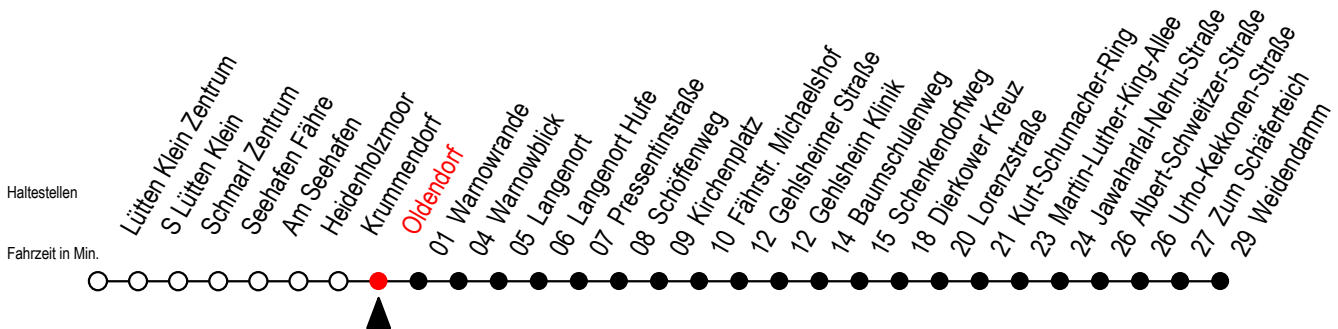

45 Oldendorf

Gültig ab 04.10.2022

Alle Angaben ohne Gewähr

Richtung: Warnowblick - Dierkower Kreuz - Weidendam

Uhr Montag - Freitag

Uhr Samstag

Uhr Sonntag - Feiertag

5	23	5	--	5	--
6	07 37 ^x	6	54	6	--
7	07 37 ^x	7	54	7	--
8	07	8	54	8	54
9	07	9	53	9	53
10	07	10	53	10	53
11	07	11	53	11	53
12	07	12	53	12	53
13	07	13	53	13	53
14	07 37 ^x	14	53	14	53
15	07 37 ^x	15	53	15	53
16	07 37 ^x	16	53	16	53
17	07	17	53	17	53
18	07	18	53	18	53
19	07 54 ^x	19	54 ^x	19	53 ^x
20	54 ^x	20	54 ^x	20	54 ^x
21	54 ^x	21	54 ^x	21	54 ^x
22	54 ^x	22	54 ^x	22	54 ^x
23	50 ^x	23	50 ^x	23	50 ^x

X = fährt bis Dierkower Kreuz