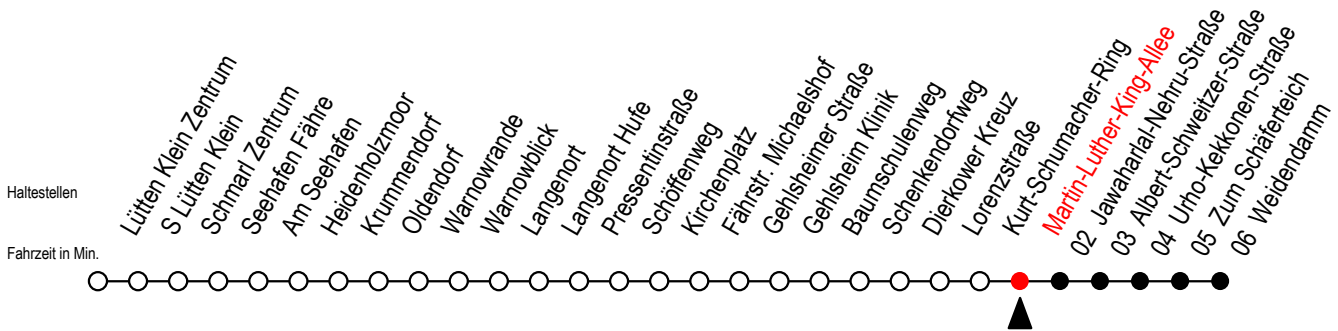

45 Martin-Luther-King-Allee

Gültig ab 04.10.2022

Alle Angaben ohne Gewähr

Richtung: Weidendamm

Uhr Montag - Freitag		Uhr Samstag		Uhr Sonntag - Feiertag	
4	51	4	--	4	--
5	21 46	5	--	5	--
6	10 30 50	6	51	6	--
7	10 30 50	7	21 51	7	--
8	10 30 50	8	21 51	8	21 51
9	10 30 50	9	21 51	9	21 51
10	10 30 50	10	21 51	10	21 51
11	10 30 50	11	21 51	11	21 51
12	10 30 50	12	21 51	12	21 51
13	10 30 50	13	21 51	13	21 51
14	10 30 50	14	21 51	14	21 51
15	10 30 50	15	21 51	15	21 51
16	10 30 50	16	21 51	16	21 51
17	10 30 50	17	21 51	17	21 51
18	10 30 50	18	21 51	18	21 51
19	10 30 50	19	21 51	19	21 51
20	09 51	20	09 51	20	09 51
21	09 51	21	09 51	21	09 51
22	09 51	22	09 51	22	09 51
23	09 51	23	09 51	23	09 51