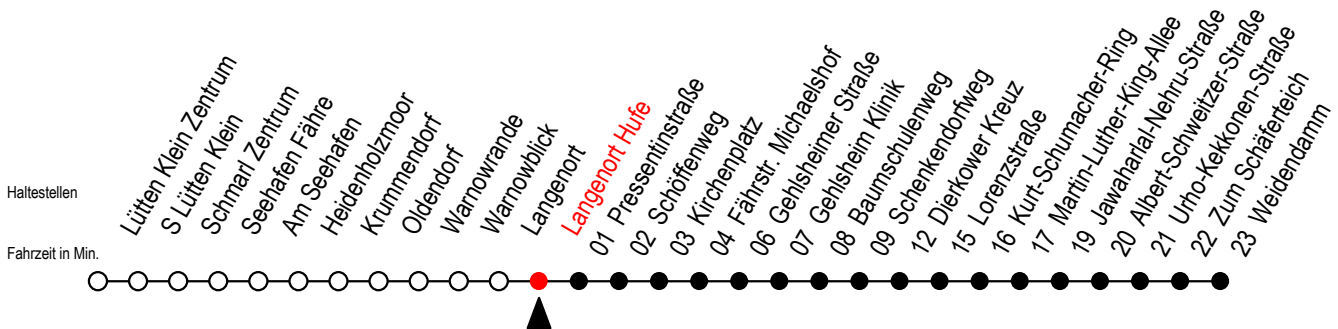

45 Langenort Hufe

Gültig ab 04.10.2022

Alle Angaben ohne Gewähr

Richtung: Dierkower Kreuz - Weidendamm

Uhr Montag - Freitag

Uhr Samstag

Uhr Sonntag - Feiertag

4	29 59	4	25 ^D 55 ^D	4	25 ^D 55 ^D
5	29 52	5	25 ^D 55 ^D	5	25 ^D 55 ^D
6	12 22 ^X 32 42 ^X 52	6	29 59	6	25 ^D 55 ^D
7	02 ^X 12 22 ^X 32 42 ^X 52	7	29 59	7	25 ^D 59
8	02 ^X 12 32 52	8	29 59	8	29 59
9	12 32 52	9	29 58	9	29 58
10	12 32 52	10	28 58	10	28 58
11	12 32 52	11	28 58	11	28 58
12	12 32 52	12	28 58	12	28 58
13	12 22 ^X 32 42 ^X 52	13	28 58	13	28 58
14	02 ^X 12 22 ^X 32 42 ^X 52	14	28 58	14	28 58
15	02 ^X 12 22 ^X 32 42 ^X 52	15	28 58	15	28 58
16	02 ^X 12 22 ^X 32 42 ^X 52	16	28 58	16	28 58
17	02 ^X 12 32 52	17	28 58	17	28 58
18	12 32 52	18	28 58	18	28 58
19	12 32 59 ^X	19	28 59 ^X	19	28 58 ^X
20	29 59 ^X	20	29 59 ^X	20	29 59 ^X
21	29 59 ^X	21	29 59 ^X	21	29 59 ^X
22	29 59 ^X	22	29 59 ^X	22	29 59 ^X
23	29 55 ^X	23	29 55 ^X	23	29 55 ^X
0	25 ^X	0	25 ^X	0	25 ^X

D = fährt als Li.45 bis Dierkower Kreuz - Anschliessend weiter als Li. F2.

X = fährt bis Dierkower Kreuz

Servicetelefon: 0381 / 8021900