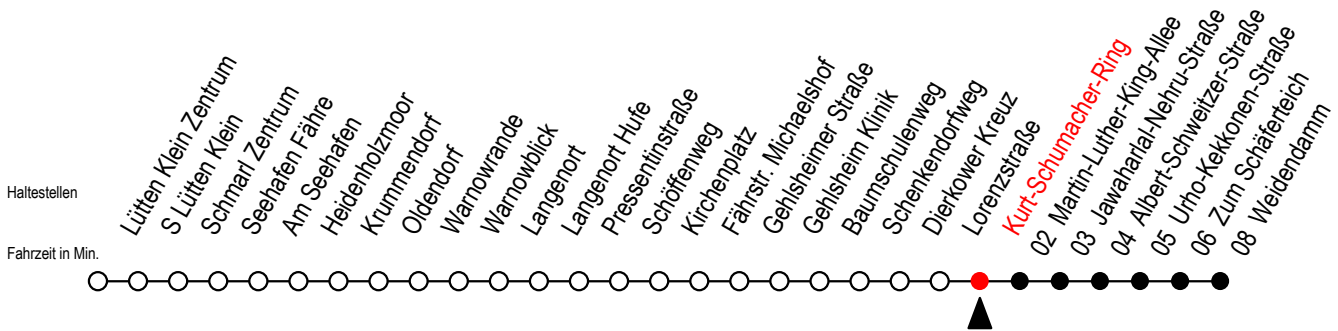

45 Kurt-Schumacher-Ring

Gültig ab 04.10.2022

Alle Angaben ohne Gewähr

Richtung: Weidendamm

Uhr Montag - Freitag

Uhr Samstag

Uhr Sonntag - Feiertag

4	50	4	--	4	--
5	20 45	5	--	5	--
6	08 28 48	6	50	6	--
7	08 28 48	7	20 50	7	--
8	08 28 48	8	20 50	8	20 50
9	08 28 48	9	20 50	9	20 50
10	08 28 48	10	20 50	10	20 50
11	08 28 48	11	20 50	11	20 50
12	08 28 48	12	20 50	12	20 50
13	08 28 48	13	20 50	13	20 50
14	08 28 48	14	20 50	14	20 50
15	08 28 48	15	20 50	15	20 50
16	08 28 48	16	20 50	16	20 50
17	08 28 48	17	20 50	17	20 50
18	08 28 48	18	20 50	18	20 50
19	08 28 48	19	20 50	19	20 50
20	08 50	20	08 50	20	08 50
21	08 50	21	08 50	21	08 50
22	08 50	22	08 50	22	08 50
23	08 50	23	08 50	23	08 50