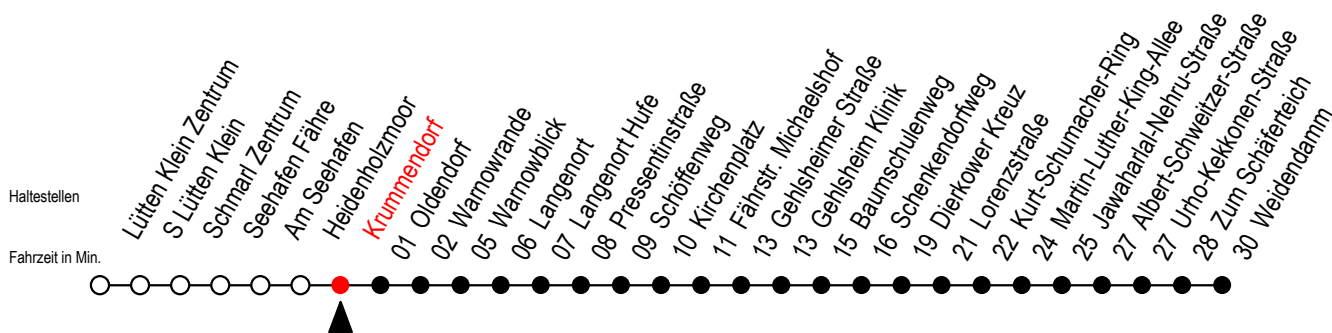

45 Krummendorf

Gültig ab 04.10.2022

Alle Angaben ohne Gewähr

Richtung: Warnowblick - Dierkower Kreuz - Weidendamm

Uhr Montag - Freitag

Uhr Samstag

Uhr Sonntag - Feiertag

5	22	5	--	5	--
6	06 36 ^x	6	53	6	--
7	06 36 ^x	7	53	7	--
8	06	8	53	8	53
9	06	9	52	9	52
10	06	10	52	10	52
11	06	11	52	11	52
12	06	12	52	12	52
13	06	13	52	13	52
14	06 36 ^x	14	52	14	52
15	06 36 ^x	15	52	15	52
16	06 36 ^x	16	52	16	52
17	06	17	52	17	52
18	06	18	52	18	52
19	06 53 ^x	19	53 ^x	19	52 ^x
20	53 ^x	20	53 ^x	20	53 ^x
21	53 ^x	21	53 ^x	21	53 ^x
22	53 ^x	22	53 ^x	22	53 ^x
23	49 ^x	23	49 ^x	23	49 ^x

X = fährt bis Dierkower Kreuz