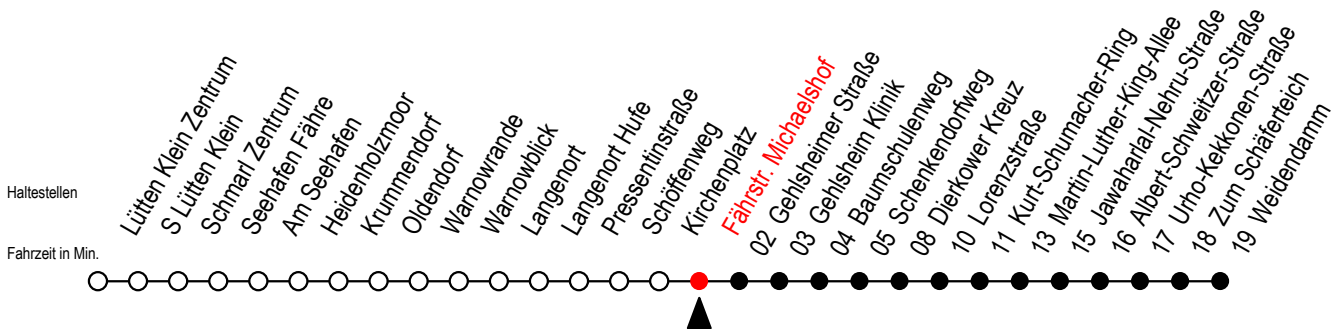

45 Fährstr. Michaelshof

Gültig ab 04.10.2022

Alle Angaben ohne Gewähr

Richtung: Dierkower Kreuz - Weidendam

Uhr Montag - Freitag		Uhr Samstag		Uhr Sonntag - Feiertag	
4	33	4	29 ^D 59 ^D	4	29 ^D 59 ^D
5	03 33 57	5	29 ^D 59 ^D	5	29 ^D 59 ^D
6	17 27 ^X 37 47 ^X 57	6	33	6	29 ^D 59 ^D
7	07 ^X 17 27 ^X 37 47 ^X 57	7	03 33	7	29 ^D
8	07 ^X 17 37 57	8	03 33	8	03 33
9	17 37 57	9	03 33	9	03 33
10	17 37 57	10	02 32	10	02 32
11	17 37 57	11	02 32	11	02 32
12	17 37 57	12	02 32	12	02 32
13	17 27 ^X 37 47 ^X 57	13	02 32	13	02 32
14	07 ^X 17 27 ^X 37 47 ^X 57	14	02 32	14	02 32
15	07 ^X 17 27 ^X 37 47 ^X 57	15	02 32	15	02 32
16	07 ^X 17 27 ^X 37 47 ^X 57	16	02 32	16	02 32
17	07 ^X 17 37 57	17	02 32	17	02 32
18	17 37 57	18	02 32	18	02 32
19	17 37	19	02 32	19	02 32
20	03 ^X 33	20	03 ^X 33	20	02 ^X 33
21	03 ^X 33	21	03 ^X 33	21	03 ^X 33
22	03 ^X 33	22	03 ^X 33	22	03 ^X 33
23	03 ^X 33 59 ^X	23	03 ^X 33 59 ^X	23	03 ^X 33 59 ^X
0	29 ^X	0	29 ^X	0	29 ^X

D = fährt als Li.45 bis Dierkower Kreuz - Anschliessend weiter als Li. F2. X = fährt bis Dierkower Kreuz

Servicetelefon: 0381 / 8021900