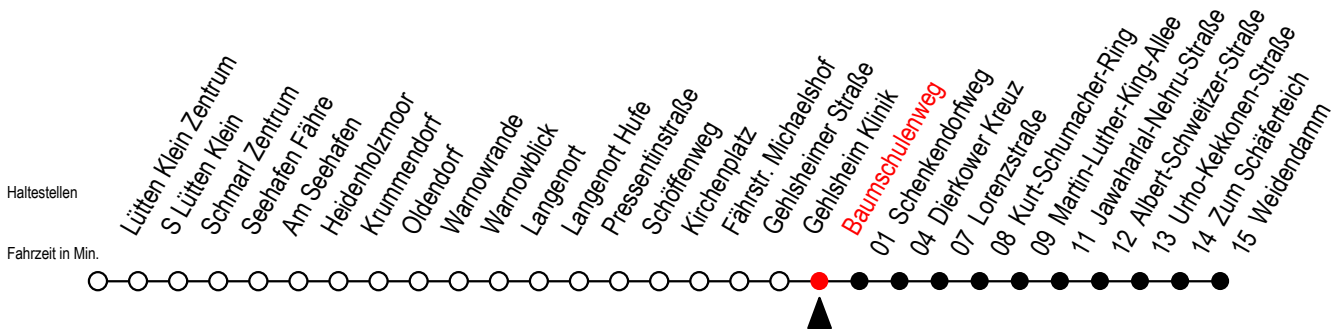

# 45 Baumschulenweg

Gültig ab 04.10.2022

Alle Angaben ohne Gewähr

Richtung: Dierkower Kreuz - Weidendamm

D = fährt als Li.45 bis Dierkower Kreuz - Anschliessend weiter als Li. F2.

X = fährt bis Dierkower Kreuz

Servicetelefon: 0381 / 8021900