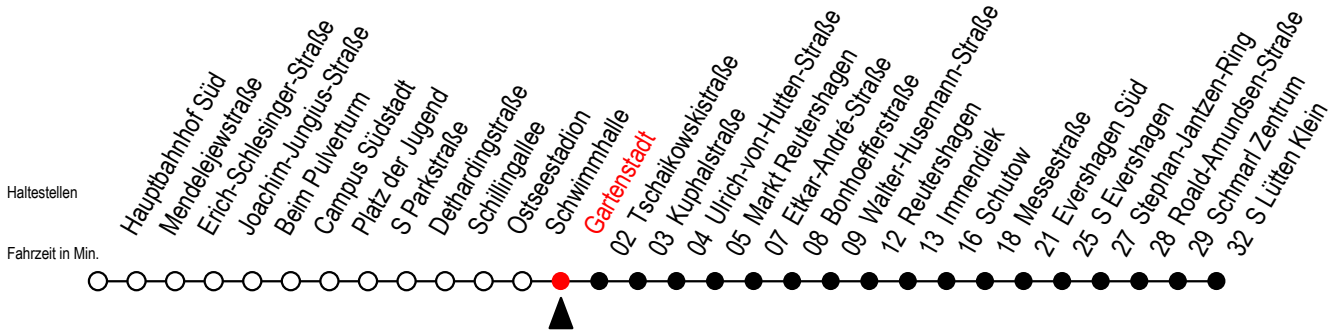

39 Gartenstadt

Gültig ab 21.11.2022

Alle Angaben ohne Gewähr

Richtung: S Lütten Klein über Markt Reutershagen

Uhr Montag - Freitag

5	57		
6	27	51	
7	11	31	51
8	11	31	51
9	11	31	51
10	11	31	51
11	11	31	51
12	11	31	51
13	11	31	51
14	11	31	51
15	11	31	51
16	11	31	51
17	11	31	51
18	11	31	58