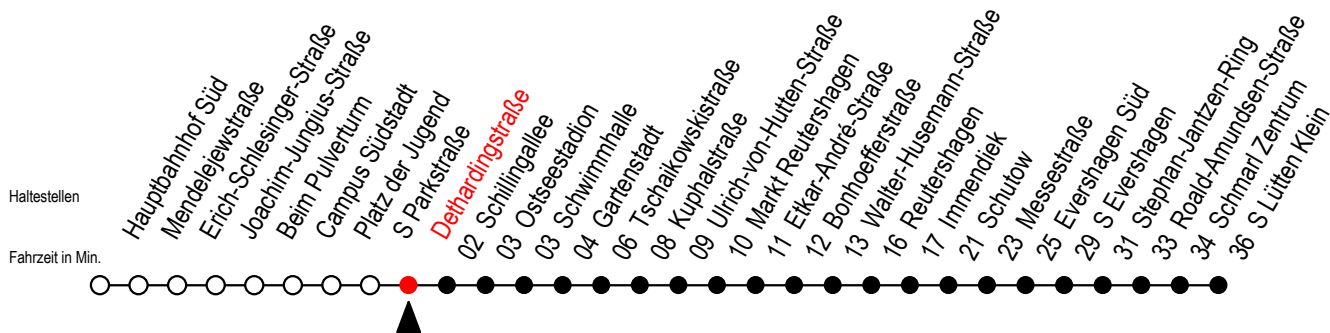

39 Dethardingstraße

Gültig ab 21.11.2022

Alle Angaben ohne Gewähr

Richtung: S Lütten Klein über Markt Reutershagen

Uhr Montag - Freitag

5	52		
6	22	46	
7	06	26	46
8	06	26	46
9	06	26	46
10	06	26	46
11	06	26	46
12	06	26	46
13	06	26	46
14	06	26	46
15	06	26	46
16	06	26	46
17	06	26	46
18	06	26	53