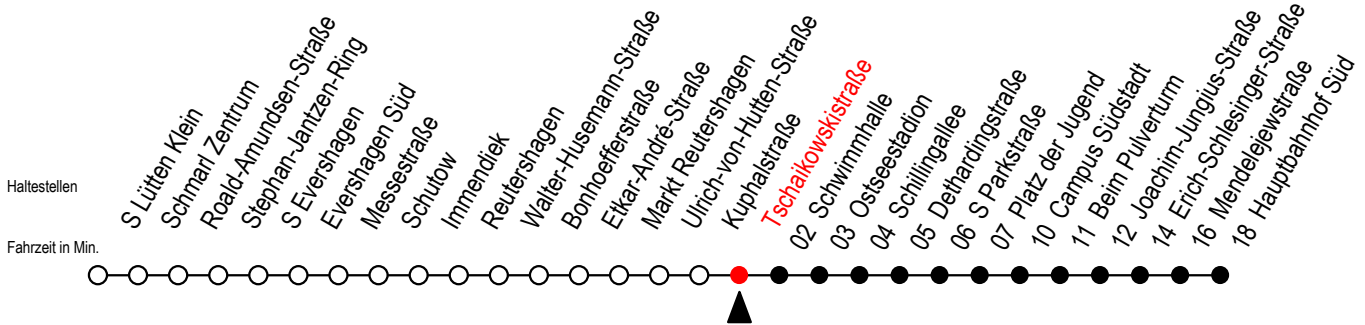

39 Tschaikowskistraße

Gültig ab 21.11.2022

Alle Angaben ohne Gewähr

Richtung: Hauptbahnhof Süd

Uhr Montag - Freitag

5	32		
6	02	32	
7	03	23	43
8	03	23	43
9	03	23	43
10	03	23	43
11	03	23	43
12	03	23	43
13	03	23	43
14	03	23	43
15	03	23	43
16	03	23	43
17	03	23	43
18	03	23	43