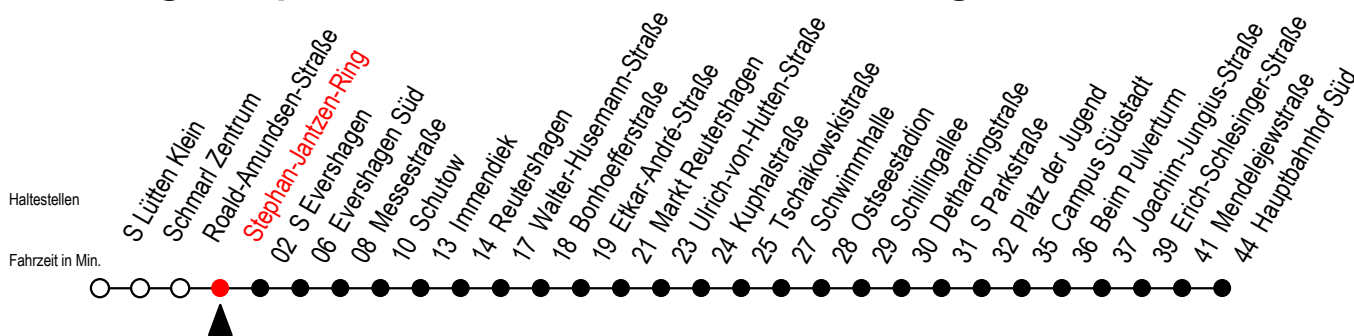

39 Stephan-Jantzen-Ring

Gültig ab 21.11.2022

Alle Angaben ohne Gewähr

Richtung: Hauptbahnhof Süd über Markt Reutershagen

Uhr Montag - Freitag

5	08	38	
6	08	36	56
7	16	36	56
8	16	36	56
9	16	36	56
10	16	36	56
11	16	36	56
12	16	36	56
13	16	36	56
14	16	36	56
15	16	36	56
16	16	36	56
17	16	36	56
18	16	38 ^H	
19	08 ^H	38 ^H	
20	08 ^H		

Uhr Samstag

5	--	
6	--	
7	--	
8	--	
9	08 ^H	38 ^H
10	08 ^H	38 ^H
11	08 ^H	38 ^H
12	09 ^H	39 ^H
13	09 ^H	39 ^H
14	09 ^H	39 ^H
15	09 ^H	39 ^H
16	09 ^H	39 ^H
17	09 ^H	39 ^H
18	09 ^H	39 ^H
19	09 ^H	39 ^H
20	08 ^H	

H = fährt ab Markt Reutershagen weiter als Linie 25 in Richtung Hbf. - Süd