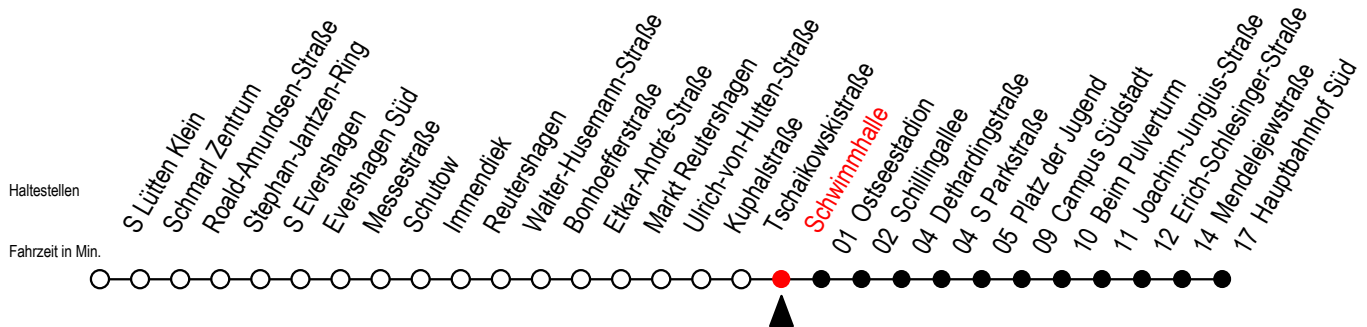

39 Schwimmhalle

Gültig ab 21.11.2022

Alle Angaben ohne Gewähr

Richtung: Hauptbahnhof Süd

Uhr Montag - Freitag

5	33		
6	03	33	
7	04	24	44
8	04	24	44
9	04	24	44
10	04	24	44
11	04	24	44
12	04	24	44
13	04	24	44
14	04	24	44
15	04	24	44
16	04	24	44
17	04	24	44
18	04	24	44