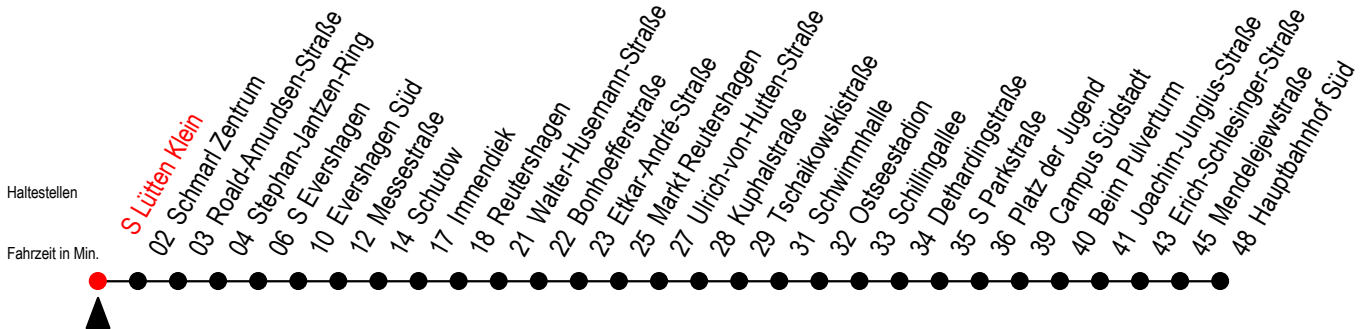

39 s Lütten Klein

Gültig ab 21.11.2022

Alle Angaben ohne Gewähr

Richtung: Hauptbahnhof Süd über Markt Reutershagen

Uhr Montag - Freitag

5	04	34	
6	04	32	52
7	12	32	52
8	12	32	52
9	12	32	52
10	12	32	52
11	12	32	52
12	12	32	52
13	12	32	52
14	12	32	52
15	12	32	52
16	12	32	52
17	12	32	52
18	12	34 ^H	
19	04 ^H	34 ^H	
20	04 ^H		

Uhr Samstag

5	--
6	--
7	--
8	--
9	04 ^H 34 ^H
10	04 ^H 34 ^H
11	04 ^H 34 ^H
12	05 ^H 35 ^H
13	05 ^H 35 ^H
14	05 ^H 35 ^H
15	05 ^H 35 ^H
16	05 ^H 35 ^H
17	05 ^H 35 ^H
18	05 ^H 35 ^H
19	05 ^H 35 ^H
20	04 ^H

H = fährt ab Markt Reutershagen weiter als Linie 25 in Richtung Hbf. - Süd