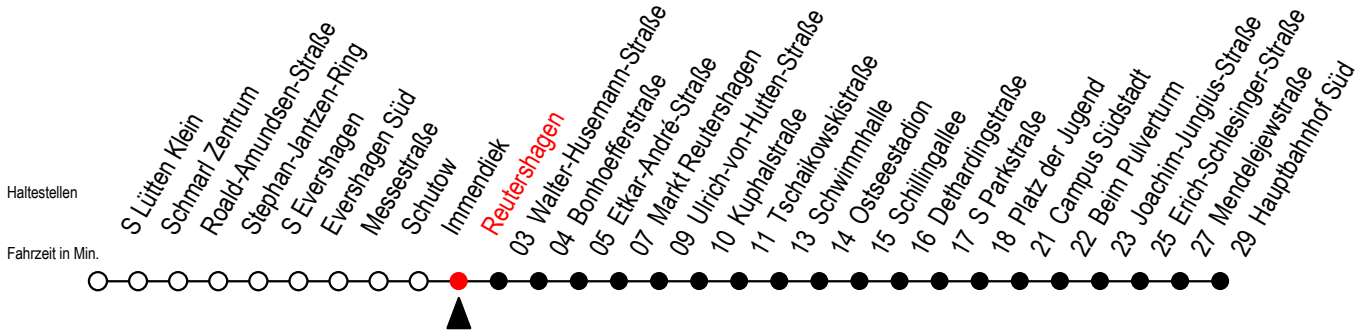

39 Reutershagen

Gültig ab 21.11.2022

Alle Angaben ohne Gewähr

Richtung: Hauptbahnhof Süd über Markt Reutershagen

Uhr Montag - Freitag

5	21	51	
6	21	51	
7	11	31	51
8	11	31	51
9	11	31	51
10	11	31	51
11	11	31	51
12	11	31	51
13	11	31	51
14	11	31	51
15	11	31	51
16	11	31	51
17	11	31	51
18	11	31	51 ^H
19	21 ^H	51 ^H	
20	21 ^H		

Uhr Samstag

5	--
6	--
7	--
8	--
9	21 ^H 51 ^H
10	21 ^H 51 ^H
11	21 ^H 51 ^H
12	22 ^H 52 ^H
13	22 ^H 52 ^H
14	22 ^H 52 ^H
15	22 ^H 52 ^H
16	22 ^H 52 ^H
17	22 ^H 52 ^H
18	22 ^H 52 ^H
19	22 ^H 52 ^H
20	21 ^H

H = fährt ab Markt Reutershagen weiter als Linie 25 in Richtung Hbf. - Süd