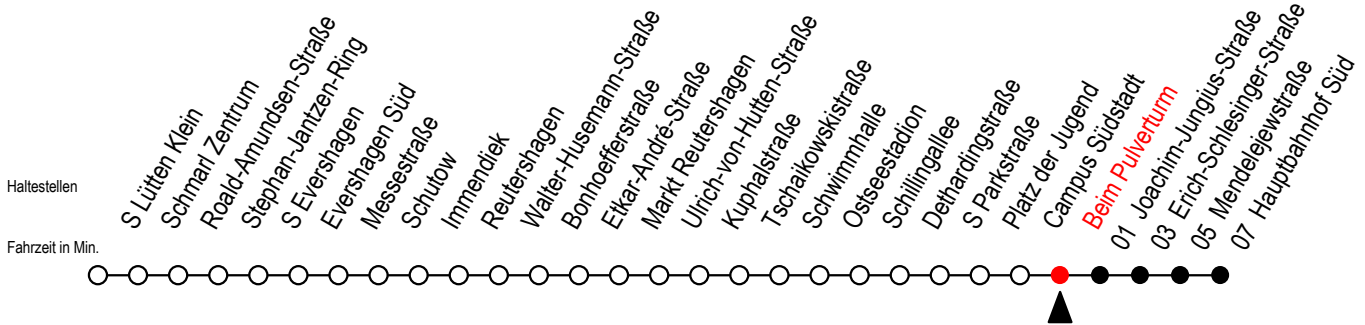

# 39 Beim Pulverturm

Gültig ab 21.11.2022

Alle Angaben ohne Gewähr

**Richtung: Hauptbahnhof Süd**

## Uhr Montag - Freitag

<b>5</b>	44		
<b>6</b>	14	44	
<b>7</b>	16	36	56
<b>8</b>	16	36	56
<b>9</b>	16	36	56
<b>10</b>	16	36	56
<b>11</b>	16	36	56
<b>12</b>	16	36	56
<b>13</b>	16	36	56
<b>14</b>	16	36	56
<b>15</b>	16	36	56
<b>16</b>	16	36	56
<b>17</b>	16	36	56
<b>18</b>	16	36	56