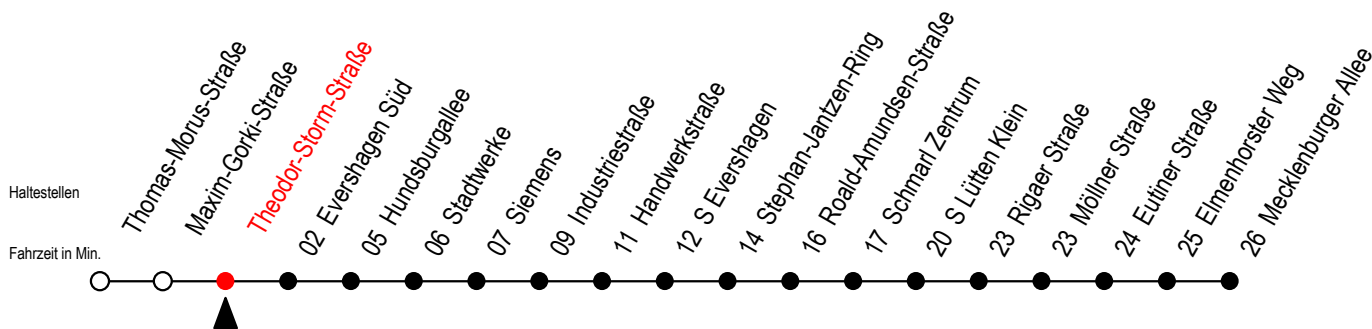

38 Theodor-Storm-Straße

Gültig ab 04.10.2022

Alle Angaben ohne Gewähr

Richtung: Mecklenburger Allee über S Lütten Klein

Uhr Montag - Freitag

Uhr Samstag

Uhr Sonntag - Feiertag

| | | | | | |
|-----------|---------------------------------|-----------|---------------------------------|-----------|---------------------------------|
| 4 | 27 57 | 4 | -- | 4 | -- |
| 5 | 27 56 | 5 | -- | 5 | -- |
| 6 | 16 36 56 | 6 | 17 ^H 47 ^H | 6 | -- |
| 7 | 16 36 56 | 7 | 17 ^H 47 ^H | 7 | -- |
| 8 | 16 36 56 | 8 | 27 57 | 8 | 27 57 |
| 9 | 16 36 56 | 9 | 27 57 | 9 | 27 57 |
| 10 | 16 36 56 | 10 | 27 57 | 10 | 27 57 |
| 11 | 16 36 56 | 11 | 27 57 | 11 | 27 57 |
| 12 | 16 36 56 | 12 | 27 57 | 12 | 27 57 |
| 13 | 16 36 56 | 13 | 27 57 | 13 | 27 57 |
| 14 | 16 36 56 | 14 | 27 57 | 14 | 27 57 |
| 15 | 16 36 56 | 15 | 27 57 | 15 | 27 57 |
| 16 | 16 36 56 | 16 | 27 57 | 16 | 27 57 |
| 17 | 16 36 56 | 17 | 27 57 | 17 | 27 57 |
| 18 | 16 36 57 | 18 | 27 57 | 18 | 27 57 |
| 19 | 27 57 | 19 | 27 57 | 19 | 27 57 |
| 20 | 27 57 | 20 | 27 57 | 20 | 27 57 |
| 21 | 27 47 ^H | 21 | 27 47 ^H | 21 | 27 47 ^H |
| 22 | 17 ^H 47 ^H | 22 | 17 ^H 47 ^H | 22 | 17 ^H 47 ^H |
| 23 | 17 ^H 47 ^H | 23 | 17 ^H 47 ^H | 23 | 17 ^H 47 ^H |

H = fährt bis S Lütten Klein