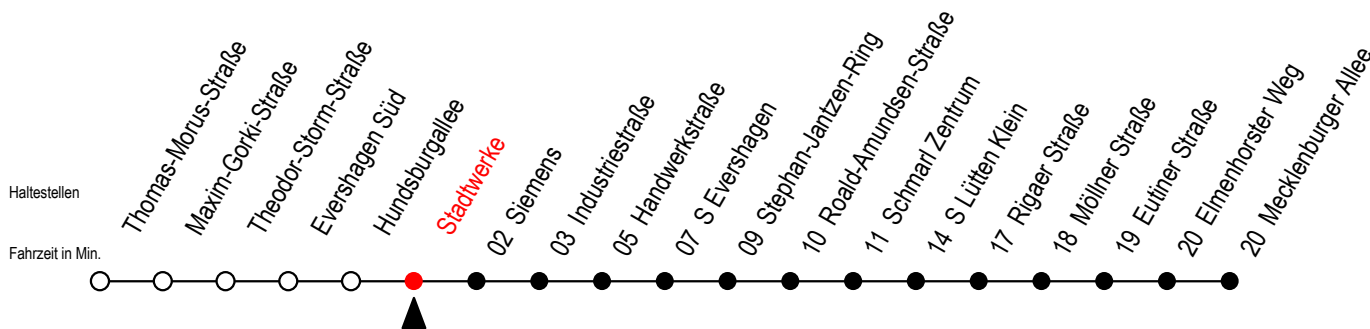

38 Stadtwerke

Gültig ab 04.10.2022

Alle Angaben ohne Gewähr

Richtung: Mecklenburger Allee über S Lütten Klein

Uhr Montag - Freitag

Uhr Samstag

Uhr Sonntag - Feiertag

4	32	4	--	4	--
5	02 32	5	--	5	--
6	01 21 41	6	22 ^H 52 ^H	6	--
7	01 21 41	7	22 ^H 52 ^H	7	--
8	01 21 41	8	32	8	32
9	01 21 41	9	02 32	9	02 32
10	01 21 41	10	02 32	10	02 32
11	01 21 41	11	02 32	11	02 32
12	01 21 41	12	02 32	12	02 32
13	01 21 41	13	02 32	13	02 32
14	01 21 41	14	02 32	14	02 32
15	01 21 41	15	02 32	15	02 32
16	01 21 41	16	02 32	16	02 32
17	01 21 41	17	02 32	17	02 32
18	01 21 41	18	02 32	18	02 32
19	02 32	19	02 32	19	02 32
20	02 32	20	02 32	20	02 32
21	02 32 52 ^H	21	02 32 52 ^H	21	02 32 52 ^H
22	22 ^H 52 ^H	22	22 ^H 52 ^H	22	22 ^H 52 ^H
23	22 ^H 52 ^H	23	22 ^H 52 ^H	23	22 ^H 52 ^H

H = fährt bis S Lütten Klein