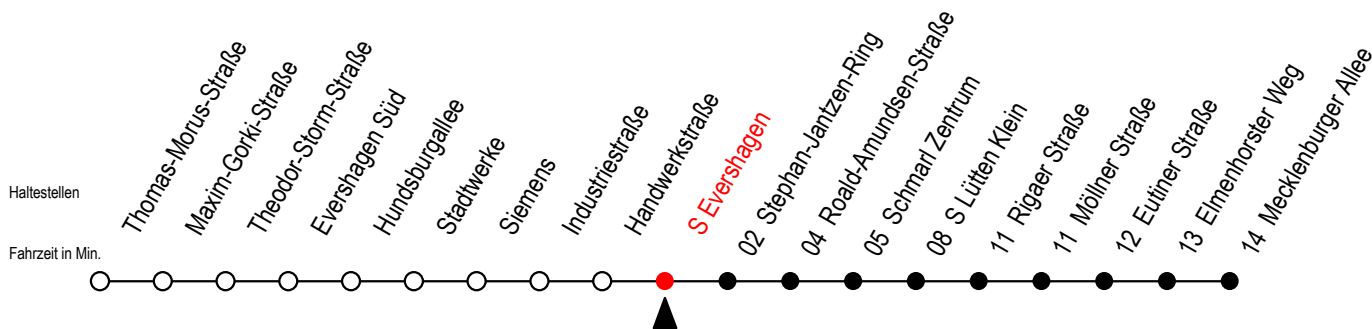

# 38 S Evershagen

Gültig ab 04.10.2022

Alle Angaben ohne Gewähr

Richtung: Mecklenburger Allee über S Lütten Klein

## Uhr Montag - Freitag

H = fährt bis S Lütten Klein