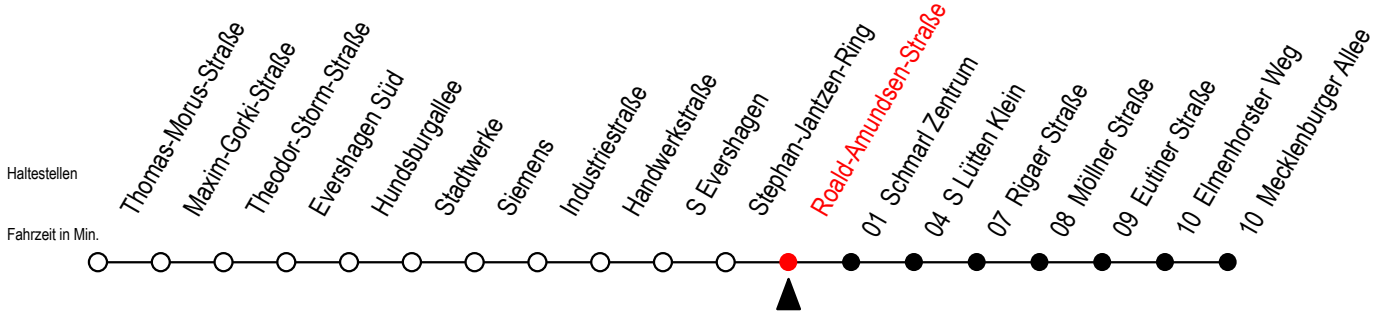

# 38 Roald-Amundsen-Straße

Gültig ab 04.10.2022

Alle Angaben ohne Gewähr

Richtung: Mecklenburger Allee über S Lütten Klein

## Uhr Montag - Freitag

H = fährt bis S Lütten Klein