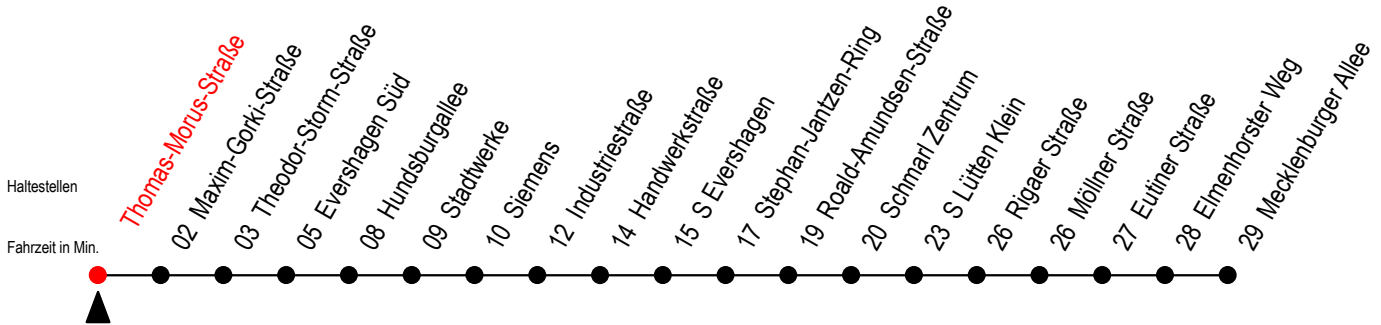

38 Thomas-Morus-Straße

Gültig ab 04.10.2022

Alle Angaben ohne Gewähr

Richtung: Mecklenburger Allee über S Lütten Klein

Uhr Montag - Freitag			Uhr Samstag		Uhr Sonntag - Feiertag	
4	25	55	4	--	4	--
5	25	54	5	--	5	--
6	14	34 54	6	15 ^H 45 ^H	6	--
7	14	34 54	7	15 ^H 45 ^H	7	--
8	14	34 54	8	25 55	8	25 55
9	14	34 54	9	25 55	9	25 55
10	14	34 54	10	25 55	10	25 55
11	14	34 54	11	25 55	11	25 55
12	14	34 54	12	25 55	12	25 55
13	14	34 54	13	25 55	13	25 55
14	14	34 54	14	25 55	14	25 55
15	14	34 54	15	25 55	15	25 55
16	14	34 54	16	25 55	16	25 55
17	14	34 54	17	25 55	17	25 55
18	14	34 55	18	25 55	18	25 55
19	25	55	19	25 55	19	25 55
20	25	55	20	25 55	20	25 55
21	25	45 ^H	21	25 45 ^H	21	25 45 ^H
22	15 ^H	45 ^H	22	15 ^H 45 ^H	22	15 ^H 45 ^H
23	15 ^H	45 ^H	23	15 ^H 45 ^H	23	15 ^H 45 ^H

H = fährt bis S Lütten Klein