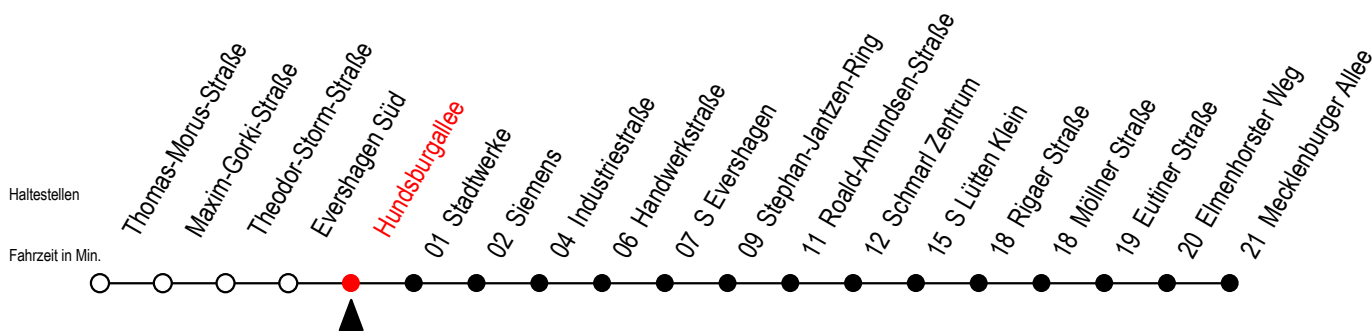

38 Hundsburgallee

Gültig ab 04.10.2022

Alle Angaben ohne Gewähr

Richtung: Mecklenburger Allee über S Lütten Klein

Uhr Montag - Freitag

Uhr Samstag

Uhr Sonntag - Feiertag

4	31	4	--	4	--
5	01 31	5	--	5	--
6	01 21 41	6	21 ^H 51 ^H	6	--
7	01 21 41	7	21 ^H 51 ^H	7	--
8	01 21 41	8	31	8	31
9	01 21 41	9	01 31	9	01 31
10	01 21 41	10	01 31	10	01 31
11	01 21 41	11	01 31	11	01 31
12	01 21 41	12	01 31	12	01 31
13	01 21 41	13	01 31	13	01 31
14	01 21 41	14	01 31	14	01 31
15	01 21 41	15	01 31	15	01 31
16	01 21 41	16	01 31	16	01 31
17	01 21 41	17	01 31	17	01 31
18	01 21 41	18	01 31	18	01 31
19	01 31	19	01 31	19	01 31
20	01 31	20	01 31	20	01 31
21	01 31 51 ^H	21	01 31 51 ^H	21	01 31 51 ^H
22	21 ^H 51 ^H	22	21 ^H 51 ^H	22	21 ^H 51 ^H
23	21 ^H 51 ^H	23	21 ^H 51 ^H	23	21 ^H 51 ^H

H = fährt bis S Lütten Klein